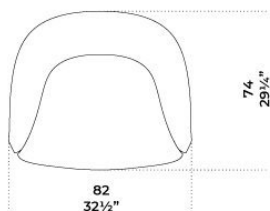

*Dimensioni / Sizes
Cm (L x P x H)
82 x 74 x 67*

Legno / Wood

*Nero poro
aperto (Layer)
Black open pore
(Layer)*

Tessuto Cat.A / Fabric Cat.A

*Joy
acquamarina
006
joy
acquamarina
006*

*joy milk 005
joy milk 005*