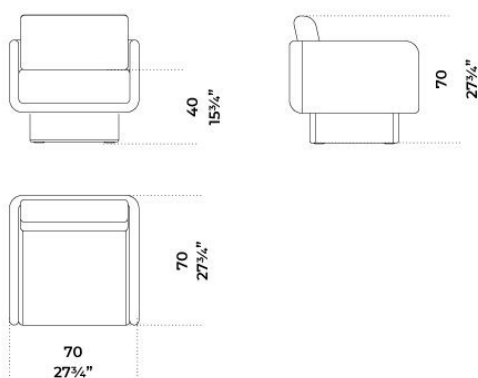


Lilas

Dainelli Studio
2021

Lilas

Dainelli Studio , 2021

Poltrona con struttura interna in legno e derivati, imbottita con poliuretano espanso indeformabile e fibra poliestere ignifughi. Cuscino schienale e seduta imbottiti con poliuretano espanso indeformabile a densità differenziate e fibra poliestere ignifughi. Disponibile in versione fissa o con movimento girevole a 180° con ritorno. Disponibile con rivestimento in tessuto o pelle nei colori del campionario. Completamente sfoderabile.

Dimensioni / Sizes
Cm (L x P x H)
70 x 70 x 70

Tessuto Cat.A / Fabric Cat.A

Joy
aquamarine
006
Joy
acquamarina
006

Joy milk 005
Joy milk 005

Joy nude 009
Joy nude 009

Joy peacock
020
Joy peacock
020

Joy rose
powder 008
Joy rose
powder 008