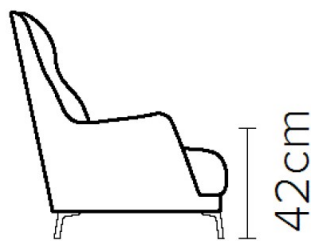

## Specifiche Tecniche

---

Progetto:	Tomassini Arredamenti Display
Prodotto:	Poltrona
Qtà:	1
Nome	Leyra
Descrizione:	Poltrona rivestita in tessuto con piedini in metallo.
Dimensioni:	Cm.90x100x105h
Finiture:	Rivestimento in tessuto color blu jeans; piedini con finitura cromo nero.
Brand:	Natuzzi

---

Immagini di Riferimento (foto puramente indicative)

90cm

100cm

100cm

Note:

Tessuto color blu jeans

Cromo nero