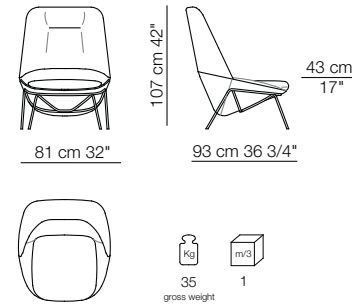

Poltrona con schienale medio /
Basamento in metallo
Armchair with medium backrest /
Metal base