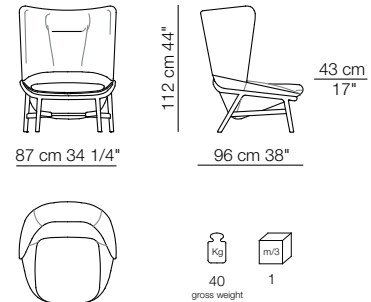

Poltrona con schienale alto /
Basamento in legno
Armchair with high backrest /
Wooden base