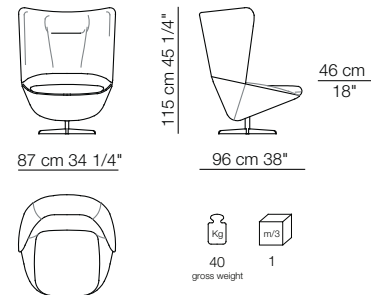

Ladle armchair
Sigmund small table
Sigmund bench

LADLE

Poltrona con schienale basso /
Basamento girevole a razze
Armchair with low backrest /
Swivel spoke base

Poltrona con schienale medio /
Basamento girevole a razze
Armchair with medium backrest /
Swivel spoke base

Poltrona con schienale alto /
Basamento girevole a razze
Armchair with high backrest /
Swivel spoke base

Poltrona con schienale basso /
Basamento in legno
Armchair with low backrest /
Wooden base

Poltrona con schienale medio /
Basamento in legno
Armchair with medium backrest /
Wooden base