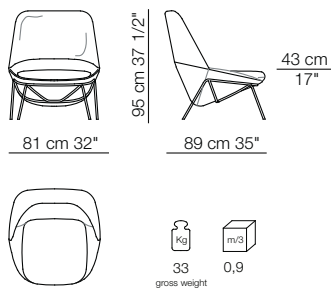

Poltrona con schienale basso /
Basamento in metallo
Armchair with medium backrest /
Metal base