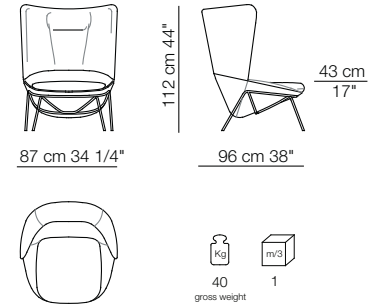

Poltrona con schienale alto /
Basamento in metallo
Armchair with high backrest /
Metal base