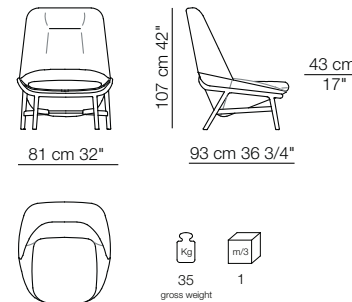

Ladle armchair
Sigmund small table
Sigmund bench

LADLE

Poltrona con schienale basso /
Basamento girevole a razze
Armchair with low backrest /
Swivel spoke base

Poltrona con schienale medio /
Basamento girevole a razze
Armchair with medium backrest /
Swivel spoke base

Poltrona con schienale alto /
Basamento girevole a razze
Armchair with high backrest /
Swivel spoke base

Poltrona con schienale basso /
Basamento in legno
Armchair with low backrest /
Wooden base

Poltrona con schienale medio /
Basamento in legno
Armchair with medium backrest /
Wooden base