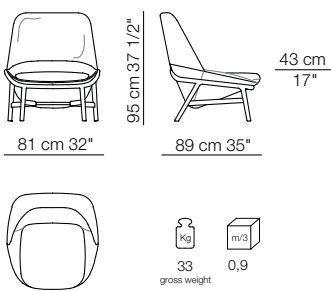

Ladle armchair
Sigmund small table
Sigmund bench

LADLE

Poltrona con schienale basso /
Basamento girevole a razze
Armchair with low backrest /
Swivel spoke base

Poltrona con schienale medio /
Basamento girevole a razze
Armchair with medium backrest /
Swivel spoke base

Poltrona con schienale alto /
Basamento girevole a razze
Armchair with high backrest /
Swivel spoke base

Poltrona con schienale basso /
Basamento in legno
Armchair with low backrest /
Wooden base

Poltrona con schienale medio /
Basamento in legno
Armchair with medium backrest /
Wooden base