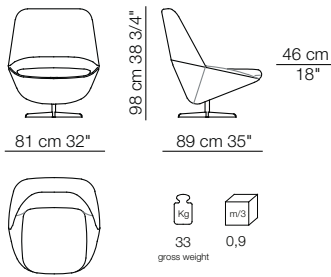

Ladle armchair
Sigmund small table
Sigmund bench

LADLE

Poltrona con schienale basso /
Basamento girevole a razze
Armchair with low backrest /
Swivel spoke base

Poltrona con schienale medio /
Basamento girevole a razze
Armchair with medium backrest /
Swivel spoke base