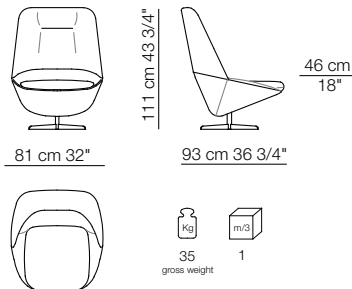

Ladle armchair
Sigmund small table
Sigmund bench

LADLE

Poltrona con schienale basso /
Basamento girevole a razze
Armchair with low backrest /
Swivel spoke base

Poltrona con schienale medio /
Basamento girevole a razze
Armchair with medium backrest /
Swivel spoke base

Poltrona con schienale alto /
Basamento girevole a razze
Armchair with high backrest /
Swivel spoke base

Poltrona con schienale basso /
Basamento in legno
Armchair with low backrest /
Wooden base

Poltrona con schienale medio /
Basamento in legno
Armchair with medium backrest /
Wooden base