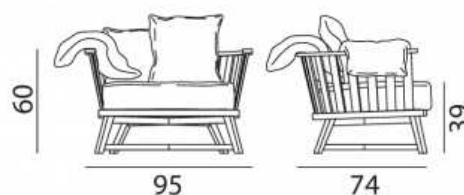

GERVASONI™

Gray 07

Collezione: Gray / Poltrone
Design: Paola Navone

Poltrona in noce o rovere, cuscini in poliuretano a densità differenziata, dacron e piuma. Finiture legno disponibili: noce, Canaletto o rovere verniciati naturale; rovere laccato bianco, grigio, avio, nero. Cuscini volanti: uno 45x45, due 60x45 cm.