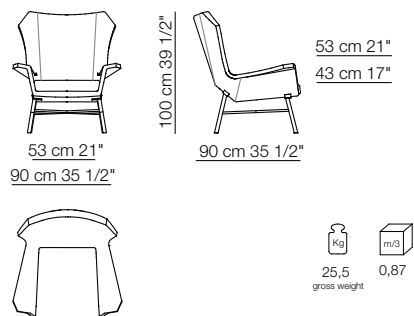

GIULIETTA

BY B.B.P.R

1958

Categoria	Poltrone.
Struttura	Metallo.
Molleggio	Seduta cinghie elastiche.
Imbottitura struttura	Poliuretano schiumato in stampo / fibra di poliestere.
Cuscino seduta	Poliuretano sagomato a densità differenziata / fibra di poliestere.
Basamento	Metallo laccato nero con inserto frassino tinto wengé, rovere o cioccolato.
Rivestimento	Tessuto o pelle. Non sfoderabile.
Category	Armchairs.
Structure	Metal.
Springing	Seat elastic straps.
Structure upholstery	Moulded polyurethane foam / polyester slip cover.
Seat cushion	Shaped polyurethane with differentiated density / polyester slip cover.
Base	Black lacquered metal with insert in wengé or oak or chocolate stained ash.
Cover	Fabric or leather. Not removable cover.
Catégorie	Fauteuils.
Structure	Métal.
Suspensions	Assise sangles élastiques.
Rembouillage structure	Polyuréthane moulé / fibre polyester.
Coussin d'assise	Polyuréthane profilé à densité différenciée / fibre polyester.
Base	Métal laqué noir avec insert en frêne teinté wengé ou chêne ou chocolat.
Revêtement	Tissu ou cuir. Pas déhoussable.
Kategorie	Sessel.
Struktur	Metall.
Federung	Sitz elastische Bänder.
Strukturpolsterung	Formpolster Pu-Schaum / Faserbezug.
Sitzkissen	Geformter Pu-Schaum in unterschiedlicher Dichte / Faserbezug.
Gestell	Schwarz lackiertes Metall mit Escheteilen Wengé oder Eiche oder Schokolade gebeizt.
Bezug	Stoff oder Leder. Nicht abziehbar.

GIULIETTA

Poltrona
Armchair

I colori sono da considerarsi puramente indicativi / Colors are to be considered as purely indicative 2020 - Rev. 0.0 - Seven Salotti S.p.A - All rights reserved

Sizes, weights and finishes may change without previous notice. All dimensions are expressed in centimeters and inches. File CAD 2D-3D available on www.arflex.com For more information on product visit www.arflex.com, or contact us at : info@arflex.it