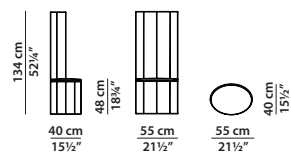

MADE IN ITALY

GINESTRA Antonino Sciortino

GINESTRA VESTITA 110 x 50 h76

Love seat.

108 x 49

Cuscino di seduta. Seat cushion.

GINESTRA VESTITA 55 x 40 h134

Sedia. Chair.

GINESTRA NUDA 55 x 40 h134

Sedia. Chair.

53,5 x 38,5

Cuscino di seduta. Seat cushion.