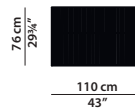

MADE IN ITALY

GINESTRA Antonino Sciortino

GINESTRA VESTITA 110 x 50 h76

Love seat.

108 x 49

Cuscino di seduta. Seat cushion.

GINESTRA VESTITA 55 x 40 h134

Sedia. Chair.

GINESTRA NUDA 55 x 40 h134

Sedia. Chair.

53,5 x 38,5

Cuscino di seduta. Seat cushion.