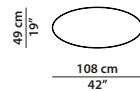

MADE IN ITALY

GINESTRA Antonino Sciortino

GINESTRA VESTITA 110 x 50 h76

Love seat.

108 x 49

Cuscino di seduta. Seat cushion.

GINESTRA VESTITA 55 x 40 h134

Sedia. Chair.

GINESTRA NUDA 55 x 40 h134

Sedia. Chair.

53,5 x 38,5

Cuscino di seduta. Seat cushion.