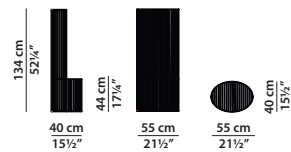

MADE IN ITALY

GINESTRA Antonino Sciortino

GINESTRA VESTITA 110 x 50 h76

Love seat.

108 x 49

Cuscino di seduta. Seat cushion.

GINESTRA VESTITA 55 x 40 h134

Sedia. Chair.

GINESTRA NUDA 55 x 40 h134

Sedia. Chair.

53,5 x 38,5

Cuscino di seduta. Seat cushion.