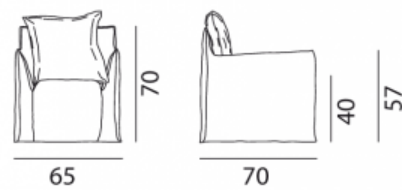

## Ghost 05

Collezione: Ghost / Poltrone  
Design: Paola Navone

Poltrona, struttura in multistrati e massello, con cinghie elastiche.  
Imbottitura in poliuretano espanso a quote differenziate.  
Rivestimento sfoderabile. Cuscini volanti in misto piuma: uno schienale da 50 x 50 cm.