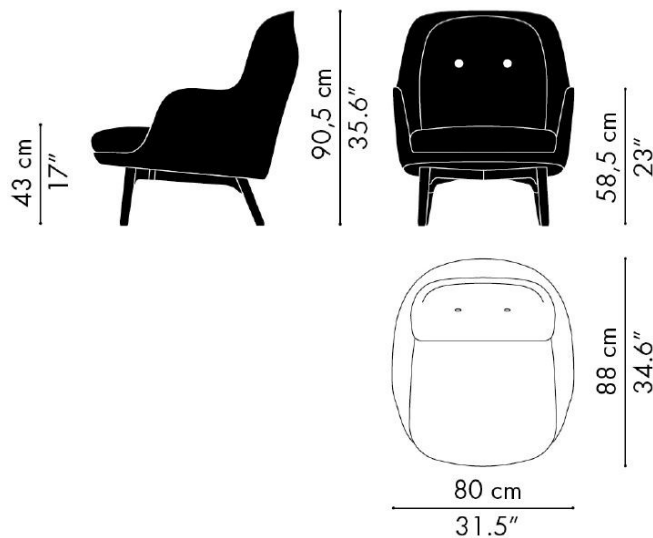

Specifiche tecniche

Progetto:	Tomassini Arredamenti Display
Prodotto:	Poltrona
Qtà:	1
Nome:	Fri
Descrizione:	Poltrona con gambe in legno massello e rivestimento in tessuto.
Dimensioni:	Cm.80x88x90,5h
Finiture:	Gambe in legno massello di frassino con finitura laccata trasparente; rivestimento in tessuto di colore beige chiaro.
Brand:	Fritz Hansen
Specifiche aggiuntive:	Rivestimenti e imbottiture sono conformi alle normative Italiane. Eventuali trattamenti (es. ignifughi) specifici richiesti dalla legge in altri Paesi devono essere richiesti al momento dell'ordine e sono a carico e responsabilità del cliente finale.

Foto campione / Immagini di riferimento *(Foto puramente indicative)*

Note:

Tessuto beige chiaro

Frassino finitura laccata trasparente

Signature: _____