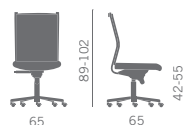

Schienale basso - Low back