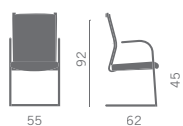

Schienale basso - Low back