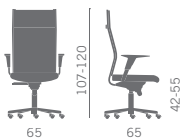

Schienale alto - High back