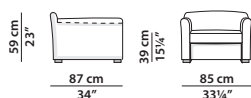

DINER

Piero Lissoni

Tuscany Pomarance | c. 42 x 42 Tuscany Pomarance

Struttura in legno tamburato di abete e pioppo. Piedini in faggio tinto wengé. Imbottitura in poliuretano espanso a densità differenziata. Molleggio a nastri elastici intrecciati di caucciù rivestito. Cuscineria di seduta in piuma d'oca lavata sterilizzata con inserto in poliuretano espanso a densità differenziata.

85 x 87 h59 | 0,55 m³

Poltrona. Armchair.

54 x 54 h39 | 0,15 m³

Pouf.

42 x 42

Cuscino in piuma d'oca lavata e sterilizzata.
Cushion in washed and sterilized goose down.