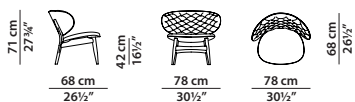

DALMA

Draga & Aurel

Nabuck Charcoal
b. noce, walnut

Kashmir Charme
b. nero, black

Nero
Black

Noce
Walnut

Struttura in faggio laccato nero semilucido o in noce canaletto lucido. Imbottitura seduta e schienale in poliuretano espanso a densità unica. Schienale con lavorazione capitonné eseguita a mano.

Available in soft leathers only. ↪

78 x 68 h71 | 0,45 m³

Poltrona. Armchair.

142 x 70 h73 | 0,85 m³

Divanetto. Small Sofa.