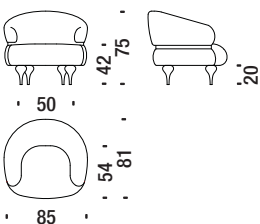

F05

1 m³ 35 Kg

€

Chubby Chic poltrona

Chubby Chic armchair - Chubby Chic sessel - Chubby Chic fauteuil

F16

0,6 m³ 40 Kg

€

€

Chubby Chic pouf Ø 45 H 45

Chubby Chic stool Ø 45 H 45 - Chubby Chic hocker Ø 45 H 45 - Chubby Chic pouf Ø 45 H 45

F23

0,1 m³ 5 Kg

€

€

Chubby Chic pouf Ø 100 H 35