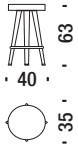

Bar Stud Low Stool

F30

Bar Stud Low Stool - Bar Stud Low Stool - Bar Stud Low Stool

0,1 m³ 11 Kg

€