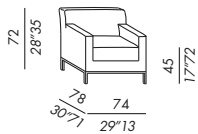

poltroncina small armchair