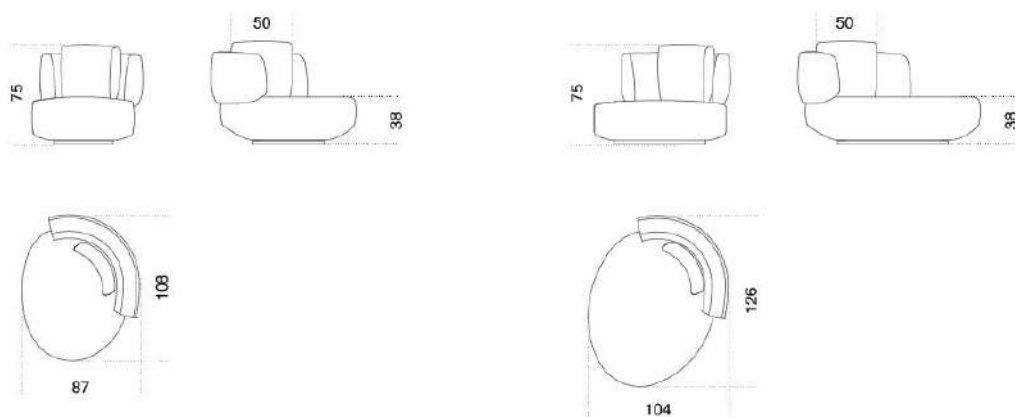


Audrey Poltrona

Massimo Castagna
2018

Audrey Poltrona

Massimo Castagna , 2018

Poltrona girevole in poliuretano espanso indeformabile a densità differenziate e fibra poliestere con struttura interna legno, corredata di un cuscino schienale in fibra poliestere. Disponibile con rivestimento in tessuto o pelle nei colori del campionario. Cuscino decorativo in fibra poliestere, su richiesta.

Swivel armchair in nondeformable foam polyurethane in different densities and polyester fibre with wooden inside structure. A polyester fibre back cushion included. Available covered by fabric or leather as per sample. Decorative polyester fibre cushion, on request.

Dimensioni / Sizes
Cm
87 x 108 x 75h
104 x 126 x 75h

Cuscino decorativo
Cm
40 x 40

Tessuto Cat.A / Fabric Cat.A

Mesh ochre 006
Mesh ochre 006

Reggio mink
010
Reggio mink
010

Reggio taupe
070
Reggio taupe
070