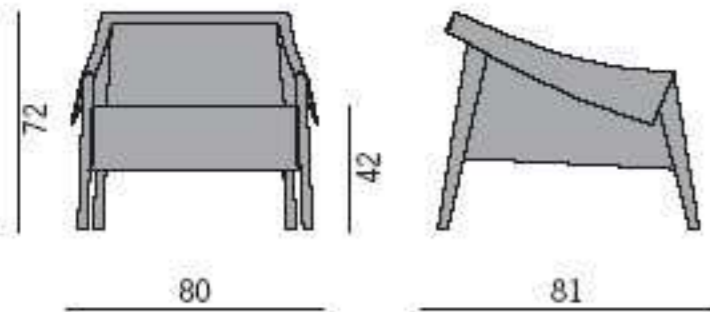

# Ara

Design: G. Viganò

Poltrona con struttura in massello di noce canaletta e rivestimento nei tessuti della collezione.

Disponibile con tessuto fornito dal cliente. Tessuto richiesto cm. 400x140.

*Easy chair with frame in solid canaletta walnut and cover in the fabrics of the collection.*

*Available with fabric supplied by the customer. Fabric needed cm. 400x140.*

*Sessel mit Gestell aus massivem Nussbaum Canaletta und Bezug in den Stoffen der Kollektion.*

*Verfügbar mit Kundenstoff. Stoff benötigt cm. 400x140.*

*Fauteuil avec structure en noyer massif et revêtement dans les tissus de la collection.*

*Disponible avec tissu du client cm. 400X140.*

*Butaca con estructura en nogal canaletta macizo y revestimiento en las telas de la colección.*