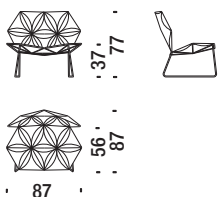

Chaise Longue with flowers - Chaise Longue mit Blüten - Chaise Longue avec fleurs

1,2 m³ 25 Kg

257

Poltrona Multicolor con petali

Multicolor armchair with flowers - Sessel Multicolor mit Blüten - Fauteuil Multicolor avec fleurs

0,7 m³ 20 Kg

456

Chaise Longue Multicolor con petali

Multicolor Chaise Longue with flowers - Chaise Longue Multic.mit Blüten - Chaise Longue Multicolor avec fleurs

1,2 m³ 25 Kg

457