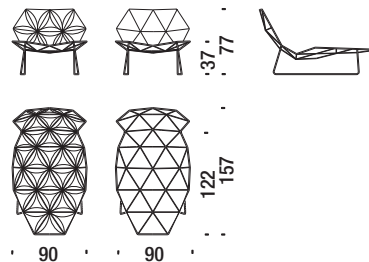

Chaise Longue con petali

Chaise Longue with flowers - Chaise Longue mit Blüten - Chaise Longue avec fleurs

1,2 m³ 25 Kg

257