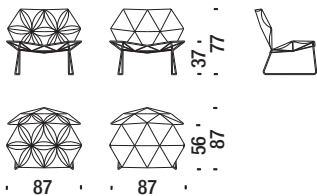

Divina

Pelle - Leather T

Pelle - Leather Z

Poltrona con petali

Armchair with flowers - Sessel mit Blüten - Fauteuil avec fleurs

0,7 m³ 20 Kg

256

Chaise Longue con petali

Chaise Longue with flowers - Chaise Longue mit Blüten - Chaise Longue avec fleurs

1,2 m³ 25 Kg

257

Poltrona Multicolor con petali

Multicolor armchair with flowers - Sessel Multicolor mit Blüten - Fauteuil Multicolor avec fleurs