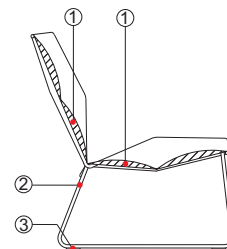

Structure Base in stainless steel ② and glides in PVC ③. Structural cover in fabric or leather bonded with polyurethane foam ① and mesh. Base in stainless steel ② and glides in PVC ③.

Covers All-leather upholstery is not available. Special versions on request.

Note The direction of the petals in the front or back part must be indicated in the order. Use only foams from the clearing kit for washing.

Structure Housse structurelle en tissu ou cuir doublés avec mousse de polyuréthane expansé ① et filet. Base en acier inox ② et patins en PVC ③.

Revêtements Housse non réalisable si complètement en cuir. Versions spéciales sur demande.

Attention Indiquer à la commande si les pétales doivent se trouver sur la partie avant ou arrière. Pour le lavage, utiliser exclusivement les mousses du kit de nettoyage.

RIVESTIMENTI CONSIGLIATI

Recommended fabric hangers
Vorgeschlagene Stoffbuegel
Liasses de tissus conseillées

Divina

Pelle - Leather T

Pelle - Leather Z