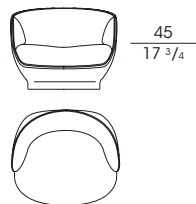

- in tessuto o pelle monocolora o con la parte esterna e quella interna realizzabili anche in due tessuti differenti;

- con la parte esterna in pelle e l'interno e il cuscino seduta in tessuto o pelle. E' disponibile in due misure, di cui quella più piccola presenta anche la base girevole. La base è laccata opaca color testa di moro.

## 60200

Poltrona girevole rivestimento tessuto o pelle (esterno/interno anche 2 varianti di tessuto)  
Swivel armchair fabric or leather upholstery (external/internal also in 2 different fabrics)  
cm 93 x 80 x h 74  
in 36 5/8 x 34 1/2 x h 29 1/8

## 60220

Poltrona girevole esterno in pelle, interno tessuto o pelle  
Swivel armchair leather exterior, fabric or leather interior  
cm 93 x 80 x h 74  
in 36 5/8 x 34 1/2 x h 29 1/8

## 60230

Poltrona esterno in pelle, interno tessuto o pelle  
Armchair leather exterior, fabric or leather interior  
cm 160 x 150 x h 74  
in 63 x 59 x h 29 1/8