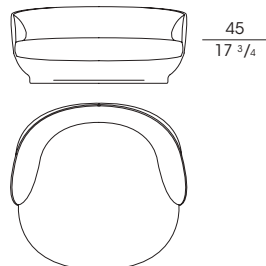

## 60200

Poltrona girevole rivestimento tessuto o pelle (esterno/interno anche 2 varianti di tessuto)  
Swivel armchair fabric or leather upholstery (external/internal also in 2 different fabrics)  
cm 93 x 80 x h 74  
in 36 5/8 x 34 1/2 x h 29 1/8

## 60220

Poltrona girevole esterno in pelle, interno tessuto o pelle  
Swivel armchair leather exterior, fabric or leather interior  
cm 93 x 80 x h 74  
in 36 5/8 x 34 1/2 x h 29 1/8

## 60201

Poltrona rivestimento tessuto o pelle (esterno/interno anche 2 varianti di tessuto)  
Armchair fabric or leather upholstery (external/internal also in 2 different fabrics)  
cm 93 x 80 x h 74  
in 36 5/8 x 34 1/2 x h 29 1/8

## 60221

Poltrona esterno in pelle, interno tessuto o pelle  
Armchair leather exterior, fabric or leather interior  
cm 93 x 80 x h 74  
in 36 5/8 x 34 1/2 x h 29 1/8