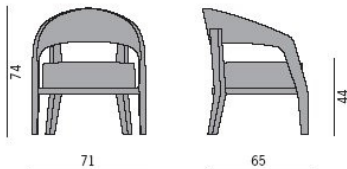

# Alba F

Design: M. Walraven

Poltrona con struttura in massello di frassino e rivestimento sfoderabile nei tessuti della collezione.

Disponibile con tessuto fornito dal cliente. Tessuto richiesto cm. 100x140.