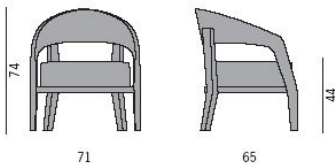

# Alba N

Design: M. Walraven

Poltrona con struttura in massello di noce canaletta e rivestimento sfoderabile nei tessuti della collezione.

Disponibile con tessuto fornito dal cliente. Tessuto richiesto cm. 100x140.