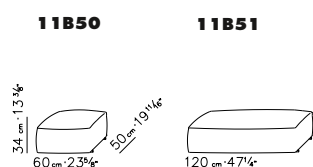

A.B.C. / POLTRONA / DIVANI / POUF | ARMCHAIR / SOFA / POUF

STRUTTURA In metallo imbottitura in poliuretano rivestito in tessuto protettivo accoppiato.
 STRUTTURA ESTERNA In tubo metallico brunito, cromato o satinati
 SCHIENALE E SEDUTA Allungabili con movimento meccanico brevettato. (Escluso divano da 193 cm).
 RIVESTIMENTI In pelle o tessuto sfoderabili.

DIMENSIONE CON APERTURA