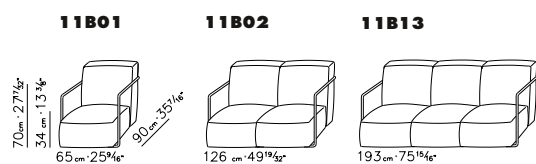

A.B.C. / POLTRONA / DIVANI / POUF | ARMCHAIR / SOFA / POUF

STRUTTURA In metallo imbottitura in poliuretano rivestito in tessuto protettivo accoppiato.
 STRUTTURA ESTERNA In tubo metallico brunito, cromato o satinati
 SCHIENALE E SEDUTA Allungabili con movimento meccanico brevettato. (Escluso divano da 193 cm).
 RIVESTIMENTI In pelle o tessuto sfoderabili.

FRAME In metal with polyurethane padding covered with a protective fabric lining.
OUTSIDE FRAME in satined, chromed or burnished metal tube.
BACKREST AND SEAT extendible thanks to a patented mechanical movement (except for sofa 193 cm.).
UPHOLSTERY removable leather or fabric covers

DIMENSIONE CON APERTURA