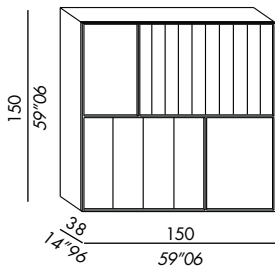

- pensile smontabile in legno sei ante
- completo di supporti per fissaggio a muro
- finiture struttura lacca opaca
- finiture ante:
  - A - specchio bronzato o lacca opaca
  - B - lacca lucida
- finiture struttura esterno + interno laccato opaco in tinta con le ante
- finiture inserti legno lacca opaca black o verniciati ottone bronzato

- wall unit that can be disassembled, in wood with six doors
- fittings for wall mounting included
- matt lacquer finish for the frame
- finishes for the doors:
  - A - bronzed mirror or matt lacquer
  - B - glossy lacquer
- finish for external and internal frame: matt lacquered in the colour chosen for the doors
- finish for the wooden inserts in black matt lacquer or bronzed brass lacquer

- Demontierbares Hängeelement aus Holz mit 6 Türen Befestigungsbeschläge für Wandmontage
- Ausführungen Gestell Lack matt
- Ausführungen Türen:
  - A - bronzierter Spiegel oder Lack Matt
  - B - Lack Hochglanz
- Ausführung für Außen-und-Innengestell matt lackiert in der Farbe der Türen
- Ausführung Holzeinsätze Lack matt black oder varnished in der Farbe Messing bronziert

- cabinet mural démontable en bois avec six portes
- complet avec supports pour fixation au mur
- finitions structure en laque mate
- finitions pour les portes:
  - A - miroir bronzé ou laque mate
  - B - laque brillante
- finitions structure extérieure + intérieure laque mate même couleur que les portes
- finitions insertions en bois laque mate black ou verni couleur laiton bronzé