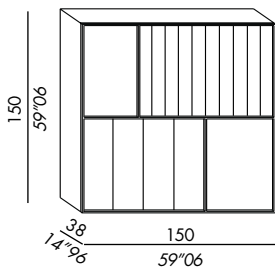

wolfang diamond