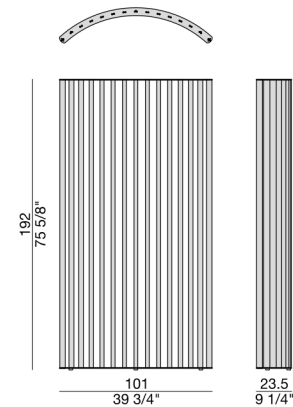

GAMEN

PARAVENTO/ROOM DIVIDER

GAMEN

PARAVENTO/ROOM DIVIDER

Design: T. Colzani

Paravento componibile formato da due o più moduli curvati alternati con profili in trafilato di alluminio rivestiti in noce canaletta. Struttura in metallo finitura peltro e piedini regolabili. I moduli sono incernierati tra loro permettendo libere configurazioni.

Sectional screen consisting of two or more alternating curved modules with aluminum drawn bar profiles covered by canaletta walnut. Metal frame in grey pewter finish and adjustable feet. The modules are hinged together to allow free configurations.