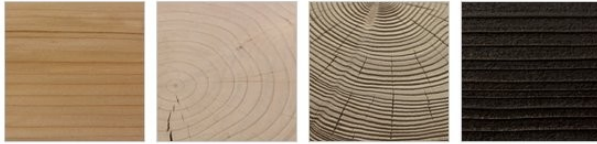

**RIVA 1920  
WEDGE**

Panca  
*Bench*

---

### ESSENZE E FINITURE WOODS AND FINISHINGS

CEDRO GREZZO

CEDRO CONTRACT

CEDRO SABBIATO

CEDRO VULCANO

RAL 3020 ROSSO  
TRAFFICO

RAL 9005 NERO  
INTENSO

RAL 8019 MARRONE  
GRIGIASTRO

RAL 7037 GRIGIO  
POLVERE

RAL 7035 GRIGIO  
LUCE

RAL 9016 BIANCO  
TRAFFICO

RAL 9010 BIANCO  
PURO

RAL 1013 BIANCO  
PERLA

RAL 9002 BIANCO  
GRIGIASTRO

RAL 9001 BIANCO  
CREMA

FERRO NATURALE,  
FINITURA A OLIO  
(VERSIONE  
STANDARD)

FERRO LACCATO  
EFFETTO "IRONDUST"

---