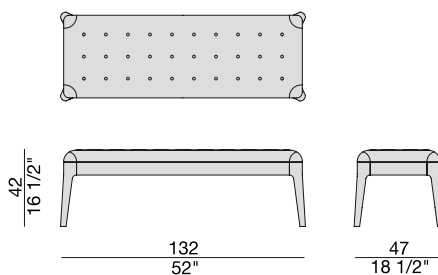

WEBBY 1

C. Ballabio

2015

Panca con struttura in massello di noce canaletta e seduta con lavorazione capitonné nei tessuti della collezione. Possibilità di ordinare i bottoni tono su tono o in contrasto.

Bench with frame in solid canaletta walnut and seat with capitonné upholstered in the fabric of the collection. The buttons could be ton sur ton or in contrast.

Sitzbank mit Gestell aus massivem Nussbaum Canaletta und Sitz mit Capitonné in den Stoffen der Kollektion. Mit der Möglichkeit die Knöpfen im selben Stoff oder im Kontraststoff zu machen.

Banquette avec structure en noyer canaletta massif et assise avec capitonné dans les tissus de la collection. Les boutons peuvent être ton sur ton ou en contraste.

Banqueta con estructura de nogal canaletta macizo y asiento con capitoné revestido en las telas de la colección. Botones en la misma tela del asiento o en contraste.