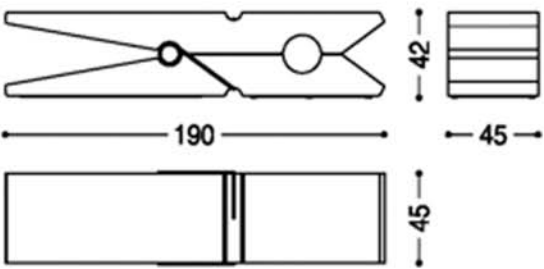

Panca Molletta
Molletta bench