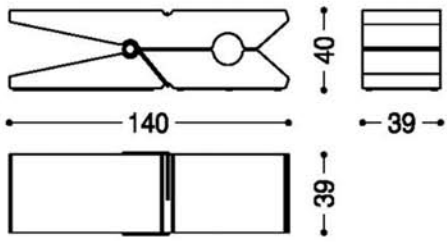

Panca Molletta
Molletta bench