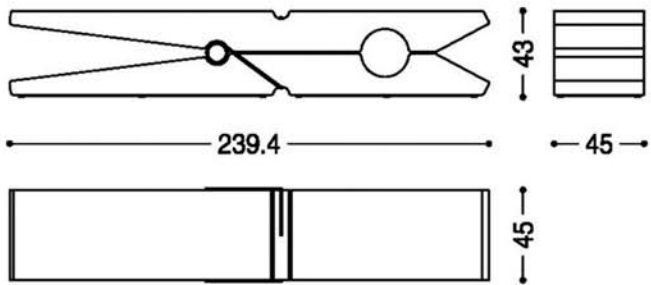

Panca Molletta
Molletta bench