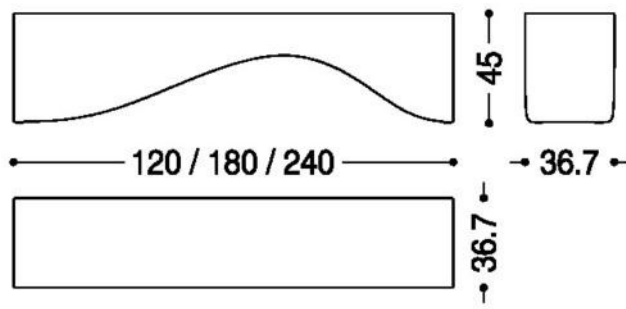

RIVA 1920
CURVE

Panca
Bench

MATERIALI MATERIALS

ESSENZE E FINITURE WOODS AND FINISHINGS

CEDRO GREZZO

CEDRO CONTRACT

CEDRO SABBBIATO

CEDRO VULCANO