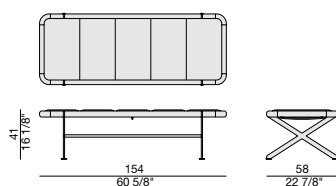

Panca rettangolare con struttura in metallo Bronzoro e cornice in massello di noce canaletta. Rivestimento nei tessuti della collezione.

Rectangular bench covered in the fabrics of the collection with metal structure in Bronzoro finish and solid canaletta walnut seat frame.

Sitzbank mit Gestell aus Bronzoro Metall, mit Rahmen aus massivem Nussbaum Canaletta, Sitzfläche bezogen mit Stoffen aus der Kollektion.

Banquette rectangulaire avec structure en métal Bronzoro et cadre en noyer canaletta massif. Revêtement dans les tissus de la collection.

Banco rectangular con estructura de metal en acabado Bronzoro y marco de nogal canaletta macizo. Asiento revestido en las telas de la colección.