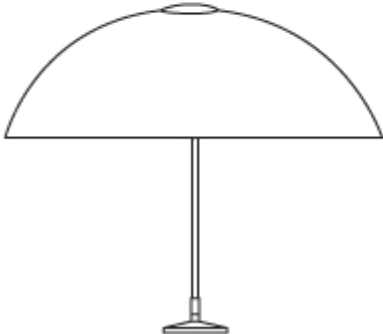

Ombrellone per esterno Bistrò

Bistrò Outdoor Umbrella

Design: CRS Paola Lenti

CA09A

250
98"

290
114"

CA09C

240
94"