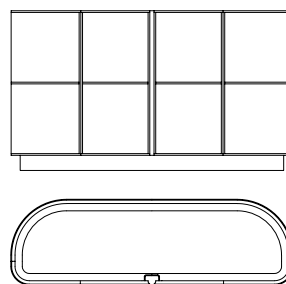

CE

73012
Mobile in noce canaletto e pelle, 10 cassetti, piano sapelli
Cabinet in walnut canaletto wood and leather, 10 drawers, sapele top
cm 167 x 52 x h 95
in 65 3/4 x 20 1/2 x h 37 3/8