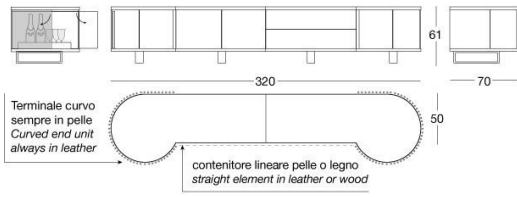

DISEGNI TECNICI

Contenitori / Storage units / Шкафы для хранения

Isola / island unit/ островная единица

scala 1:50