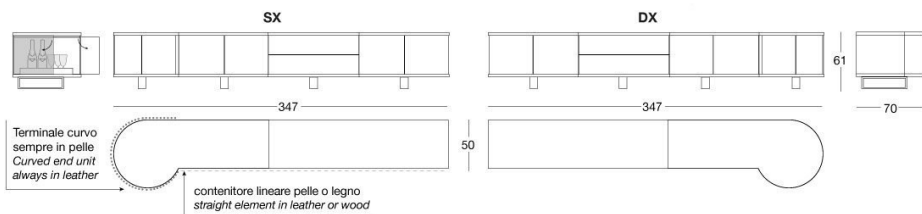

Aperture push-pull e interno verniciato bronzo. La base è composta da gambe in metallo verniciate color bronzo. L'interno dell'elemento terminale rotondo e dell'isola è laccato lucido color cipria ed è presente un vassoio rotante rivestito in pelle a campionario (abbinato alla struttura) e un punto luce a led ad accensione automatica.

initure piano: specchio bronzo o fumè, marmo Portoro, marmo Azul Macauba, marmo Sahara Noir (finitura poliestere), marmo Dover White, marmo Panda White, marmo Verde Guatemala, marmo Cortecchia, marmo Port Saint Laurent, marmo Rosso Levante, marmo Bardiglio Nuvolato, marmo Elegant Brown, marmo Palissandro Oniciato, marmo Emperador Dark, marmo Silver Wave, marmo Agatha

# DISEGNI TECNICI

Contenitori / Storage units / Шкафы для хранения

Isola / island unit/ островная единица

scala 1:50

Pensile a parete / Wall-mounted unit / Навесной шкаф

Mensole / Shelf / Полка

Isola / island unit/ островная единица