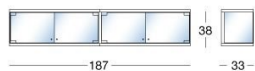

initure piano: specchio bronzo o fumè, marmo Portoro, marmo Azul Macauba, marmo Sahara Noir (finitura poliestere), marmo Dover White, marmo Panda White, marmo Verde Guatemala, marmo Cortecchia, marmo Port Saint Laurent, marmo Rosso Levante, marmo Bardiglio Nuvolato, marmo Elegant Brown, marmo Palissandro Oniciato, marmo Emperador Dark, marmo Silver Wave, marmo Agatha

# DISEGNI TECNICI

Contenitori / Storage units / Шкафы для хранения

Isola / island unit/ островная единица

scala 1:50

Pensile a parete / Wall-mounted unit / Навесной шкаф

Mensole / Shelf / Полка

Isola / island unit/ островная единица