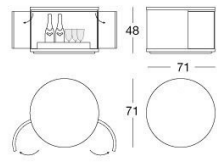

Aperture push-pull e interno verniciato bronzo. La base è composta da gambe in metallo verniciate color bronzo. L'interno dell'elemento terminale rotondo e dell'isola è laccato lucido color cipria ed è presente un vassoio rotante rivestito in pelle a campionario (abbinato alla struttura) e un punto luce a led ad accensione automatica.

Mensola rivestita in pelle a campionario o in legno essenza: Ebano lucido/opaco, Sycamore frisè lucido/opaco, Noce Canaletto lucido/opaco, Radica di Noce lucida.

Tavolino rotondo a uso bar con struttura rivestita in pelle a campionario. Ante con apertura push-pull e interni laccati lucidi color cipria. All'interno è presente un vassoio porta bottiglie rotante rivestito in pelle a campionario (abbinato alla struttura). Bordi in metallo rettificato nelle finiture: oro Black Rose, oro rosa lucido, oro rosa opaco, Brown sfumato lucido, oro chiaro lucido, oro Champagne opaco, cromato lucido, cromo nero lucido, bronzo satinato opaco.

# DISEGNI TECNICI

Contenitori / Storage units / Шкафы для хранения

Isola / island unit/ островная единица

scala 1:50

Pensile a parete / Wall-mounted unit / Навесной шкаф

Mensole / Shelf / Полка

Isola / island unit/ островная единица