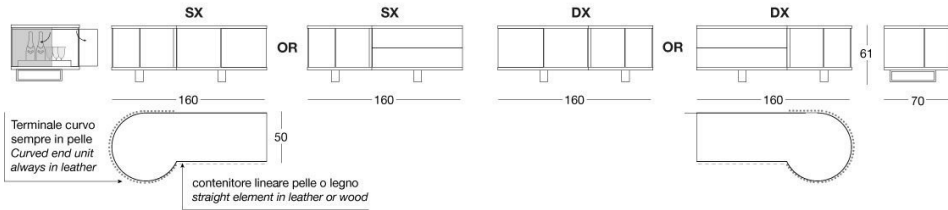

DISEGNI TECNICI

Contenitori / Storage units / Шкафы для хранения

Isola / island unit/ островная единица

scala 1:50