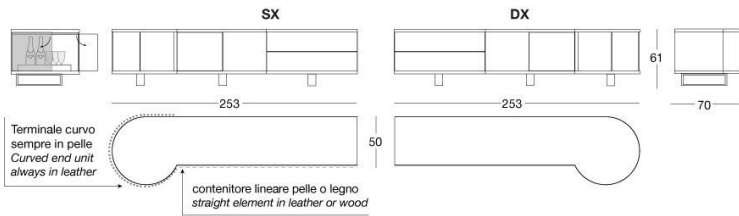

DISEGNI TECNICI

Contenitori / Storage units / Шкафы для хранения

Isola / island unit/ островная единица

scala 1:50