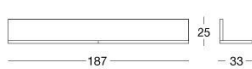

TECHNICAL DRAWINGS

Contenitori / Storage units / Шкафы для хранения

Isola / island unit/ островная единица

scala 1:50

Pensile a parete / Wall-mounted unit / Навесной шкаф

Mensole / Shelf / Полка

Isola / island unit/ островная единица