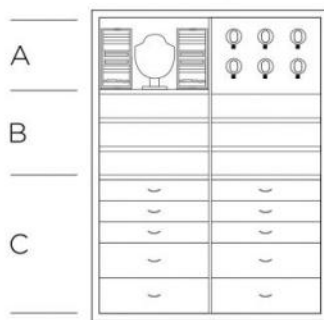

ASPETTO INTERNO FRONTALE | INSIDE FRONT VIEW
 ФРОНТАЛЬНЫЙ ВИД ВНУТРЕННЕЙ НАПОЛНЯЕМОСТИ | 内置正面图

Misure armadio
 cm. 100x50x178
 kg. 227

Dim. cassaforte interna
 cm. 94,5x43x124

Casseforti da ancorare al muro con tasselli in acciaio. Apertura a lettore di impronta biometrico (fino a 99 utenti autorizzati) e serratura a chiave per emergenza.

Размеры сейфа
 cm. 100x50x178
 kg. 227

Размеры сейфа внутри
 cm. 94,5x43x124

Возможно вставить механизмы для подзарядки автоматических часов. Механизмы полностью изготовлены в Швейцарии. Сейфы крепятся к стене стальными шурупами. Биометрический замок (до 99 пользователей) у которых есть допуск и ключ, который используется в чрезвычайных ситуациях.

Armoire measures
 cm. 100x50x178
 kg. 227

Net measures inside safe
 cm. 94,5x43x124

Safes to be anchored to the wall with metal screws. Biometric opening device (up to 99 authorized users) and emergency key system.

珠宝箱尺寸:
 cm. 100x50x178
 kg. 227

内置箱体尺寸:
 cm. 94,5x43x124

可定制增加5个(或更多)瑞士造转表器。用我们提供的金属螺钉可以将珠宝柜固定在墙上。指纹识别装置可以设置99个使用权限,并带紧急解锁系统。

CASSETTE INTERNE | INSIDE DRAWERS | ЯЩИЧКИ ВНУТРИ | 内置抽屉