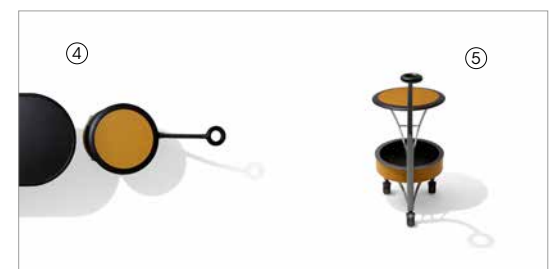

Mobile bar: struttura con ripiani in MDF e multistrato curvato rivestito in pelle e bordato in massiccio di noce canaletto disponibile nelle finiture: naturale (fin.11), grigio (fin.2W) e scuro (fin.2Z); componenti metalliche a vista in metallo verniciato finitura pewter (fin. 5L). Il piano in legno con inserto in marmo disponibile nelle varianti: Calacatta oro, Portoro, Zebrino, Velvet Brown, Calacatta viola o Grigio Astratto, si estende su un lato verso il carrello ed è dotato di un cassetto rotante estraibile.

cm 66 x 39 x h 82
in 26 x 15 ¾ x h 32 ¼

1 Host 65500+65510 leather 9138 fin.2Z

2 Host 65500+65510 leather 9138 fin.2Z

3 Host 65500+65510 leather 9138 fin.2Z

4 Host 65500+65510 leather 9138 fin.2Z

5 Host 65510 leather 9138 fin.2Z