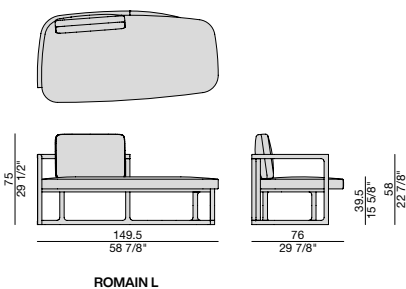

Meridienne sofa with frame in solid ash and cover in the fabrics of the collection. Equipped with a feather-filled back cushion and one single seat cushion with crush-proof polyurethane padding. It is possible to combine different fabrics for the upholstered base and back.

Meridienne Sofa mit einem Gestell aus massivem Escheholz. Sitz-, und lose Rückenissen bezogen in den Stoffen der Porada Kollektion. Die Rückenissen sind befüllt mit Gänsedauen (Assopiuma zertifiziert). Das Sitzkissen sind aus unverformbaren Polyurethanschaum. Es ist möglich die Rücken- und Sitzkissen mit unterschiedlichen Stoffen zu beziehen.

Méridienne avec structure en frêne massif et revêtement dans les tissus de la collection. Équipée avec un coussin de dossier rembourré en plume et un pour l'assise, rembourré en polyuréthane expansé. Possibilité de combiner tissus différents pour le dossier et l'assise.

Sofá Meridienne con estructura en fresno macizo revestimiento en las telas de la colección. Cojin del respaldo con relleno de plumas y cojin del asiento con relleno de poliuretano expandido. Es posible combinar diferentes telas entre asiento y respaldo.