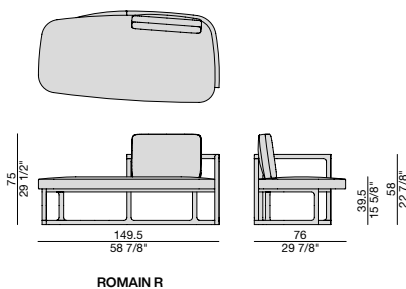

Meridienne sofa with frame in solid ash and cover in the fabrics of the collection. Equipped with a feather-filled back cushion and one single seat cushion with crush-proof polyurethane padding. It is possible to combine different fabrics for the upholstered base and back.

Meridienne Sofa mit einem Gestell aus massivem Escheholz. Sitz-, und lose Rückenissen bezogen in den Stoffen der Porada Kollektion. Die Rückenissen sind befüllt mit Gänsedauen (Assopiuma zertifiziert). Das Sitzkissen sind aus unverformbaren Polyurethanschaum. Es ist möglich die Rücken- und Sitzkissen mit unterschiedlichen Stoffen zu beziehen.

Méridienne avec structure en frêne massif et revêtement dans les tissus de la collection. Équipée avec un coussin de dossier rembourré en plume et un pour l'assise, rembourré en polyuréthane expansé. Possibilité de combiner tissus différents pour le dossier et l'assise.

Sofá Meridienne con estructura en fresno macizo revestimiento en las telas de la colección. Cojin del respaldo con relleno de plumas y cojin del asiento con relleno de poliuretano expandido. Es posible combinar diferentes telas entre asiento y respaldo.