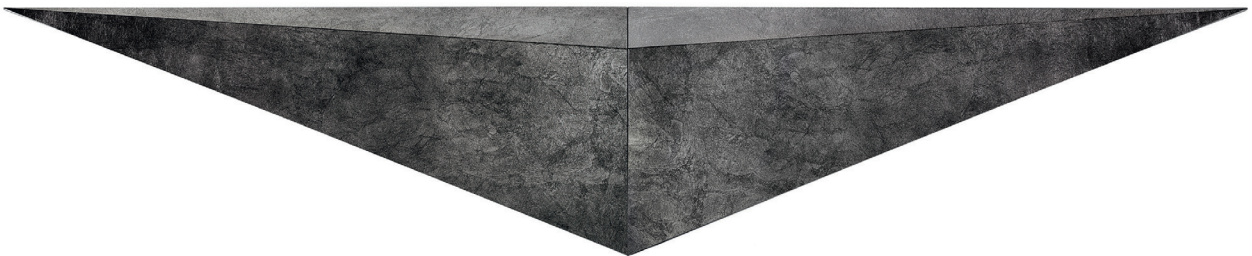

acciaio inox / stainless steel

foglia oro / gold leaf

Bruno

HENRI I II III

design Bruno Rainaldi

2011-2014

Mensola da parete in acciaio inox lucido. Se fissata ad angolo, verificare che ci sia un angolo di 90°. Inciso con la firma del designer.

Finitura: acciaio inox lucido, foglia oro, foglia argento, foglia rame, foglia nera.

Wallshelf in polished stainless steel. Engraved with the designer's signature. Note if fixed to a corner, verify that it is a 90° angle.

Finishing: polished stainless steel, gold leaf, silver leaf, copper leaf, black leaf.

Finiture/Finishing:

Dimensioni/Dimensions:

OPINION CIATTI®

foglia rame / copper leaf

foglia nera / black leaf