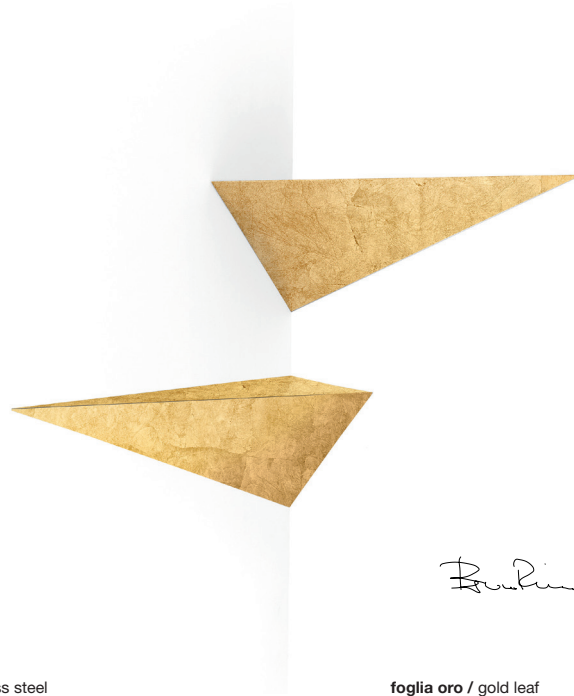

acciaio inox / stainless steel

foglia oro / gold leaf

Bruno

HENRI I II III

design Bruno Rainaldi

2011-2014

Mensola da parete in acciaio inox lucido. Se fissata ad angolo, verificare che ci sia un angolo di 90°. Inciso con la firma del designer.

Finitura: acciaio inox lucido, foglia oro, foglia argento, foglia rame, foglia nera.

Wallshelf in polished stainless steel. Engraved with the designer's signature. Note if fixed to a corner, verify that it is a 90° angle.

Finishing: polished stainless steel, gold leaf, silver leaf, copper leaf, black leaf.

Finiture/Finishing:

Dimensioni/Dimensions:

OPINION CIATTI®

foglia rame / copper leaf

foglia nera / black leaf