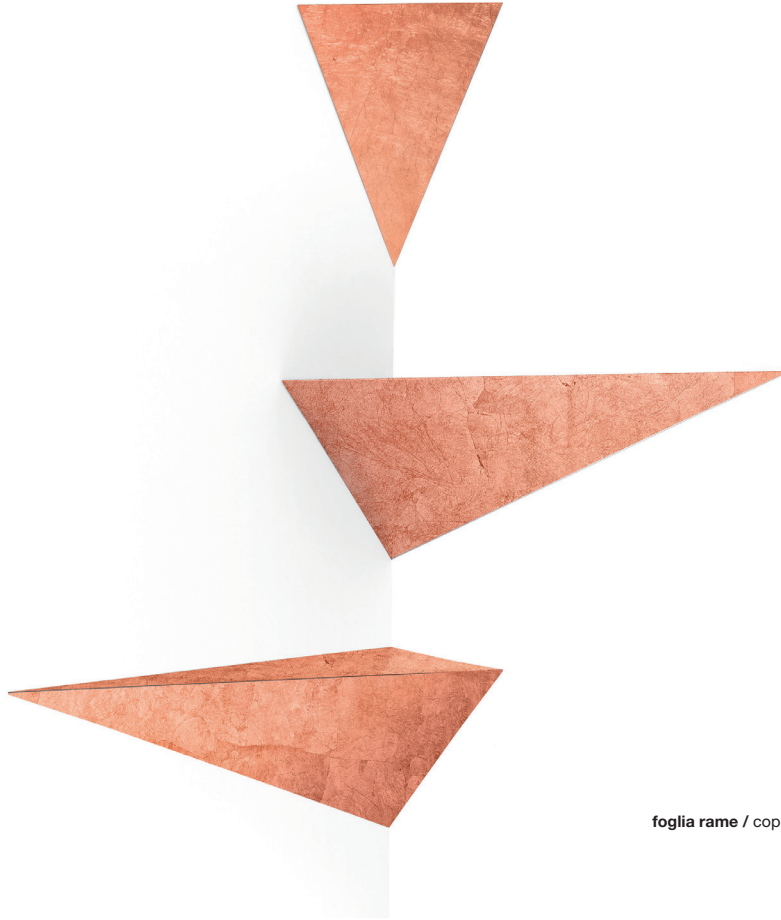

acciaio inox / stainless steel

foglia oro / gold leaf

Bruno

HENRI I II III

design Bruno Rainaldi

2011-2014

Mensola da parete in acciaio inox lucido. Se fissata ad angolo, verificare che ci sia un angolo di 90°. Inciso con la firma del designer.

Finishing: polished stainless steel, gold leaf, silver leaf, copper leaf, black leaf.

Finiture/Finishing:

Dimensioni/Dimensions:

OPINION CIATTI®

foglia rame / copper leaf

foglia nera / black leaf