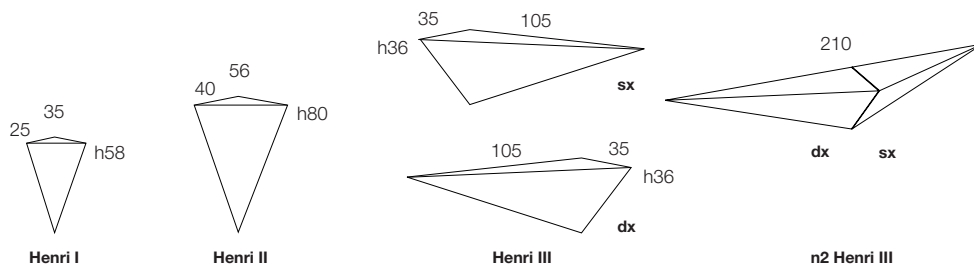

Bruno

HENRI I II III

design Bruno Rainaldi

2011-2014

Mensola da parete in acciaio inox lucido. Se fissata ad angolo, verificare che ci sia un angolo di 90°. Inciso con la firma del designer.

Finitura: acciaio inox lucido, foglia oro, foglia argento, foglia rame, foglia nera.

Wallshelf in polished stainless steel. Engraved with the designer's signature. Note if fixed to a corner, verify that it is a 90° angle.

Finishing: polished stainless steel, gold leaf, silver leaf, copper leaf, black leaf.

Finiture/Finishing:

Dimensioni/Dimensions: