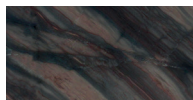

SELENE

Hagit Pincovici

Fango, mud | Rosso Lepanto Hidro

laccato blu
blue lacquered

laccato fango
mud lacquered

laccato grigio
grey lacquered

laccato verde
green lacquered

Bianco Gioia lucido
glossy Bianco Gioia

Brioche

Calacatta Oro

Elegant Brown

Geode

Ocean Storm
misura max lastra
max slab size
280x130

Polar White

Rocky Mountain

Rosso Lepanto Hidro
Hidro Rosso Lepanto

Laccature disponibili: **blu, fango, grigio e verde.**

Pietre disponibili: **marmo Bianco Gioia lucido, marmo Calacatta Oro, marmo Ocean Storm, marmo Polar White, marmo Rosso Lepanto Hidro; granito Elegant Brown; quarzite Geode, quarzite Rocky Mountain e onice Brioche.**

Available varnishing: **blue, mud, grey and green.**

Available stones: **glossy Bianco Gioia marble, Calacatta Oro marble, Ocean Storm marble, Polar White marble, Rosso Lepanto Hidro marble; Elegant Brown granite; Geode quartzite, Rocky Mountain quartzite and Brioche onyx.**