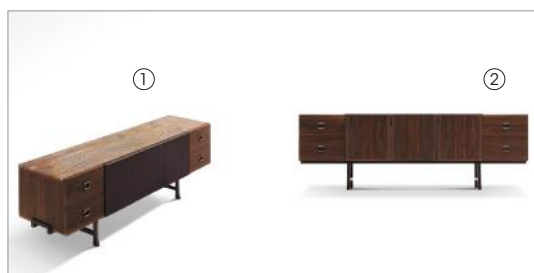

58000

Mobile in noce canaletto top in noce canaletto
Cabinet in walnut canaletto top in walnut canaletto
cm 228 x 51,5 x h 75
in 89 3/4 x 20 1/4 x h 29 1/2

58002

Mobile in noce canaletto top in cristallo glacé
Cabinet in walnut canaletto top in glacé crystal glass
cm 228 x 51,5 x h 75
in 89 3/4 x 20 1/4 x h 29 1/2

58004

Mobile in noce canaletto top in marmo
Cabinet in walnut canaletto top in marble
cm 228 x 51,5 x h 75
in 89 3/4 x 20 1/4 x h 29 1/2

58005

Kit frontali per ante centrali in noce canaletto
Front part kit for central doors in walnut canaletto

58007

Kit frontali per ante centrali in cristallo glacé
Front part kit for central doors in glacé crystal

58008

Kit frontali per ante centrali in cuoio
Front part kit for central doors in saddle leather

1 Oscar 58004 + 58008 saddle leather dark brown fin.11 top Rain Forest Brown marble

2 Oscar 58000 + 58005 fin.11