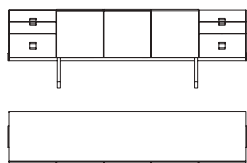

OSCAR

LAURA SILVESTRINI 2011

Mobile contenitore con tre ante centrali e due cassettiere laterali. La struttura è in noce canaletto (fin.11) e la parte interna è impiallacciata di Sycomore frisè tinto bianco. Il top è disponibile in noce canaletto, cristallo verniciato glacé, o marmo nelle versioni: Rain Forest Brown, calacatta oro, Portoro, Zebrino e Velvet Brown. Le ante sono disponibili a kit di tre frontali nelle versioni: noce canaletto, cristallo verniciato glacé o bianco, cuoio. La loro particolare costruzione permette l'intercambiabilità delle diverse versioni sostituendo solo il pannello frontale. I cassetti sono dotati di guide scorrevoli a scomparsa con sistema di chiusura silent system e le maniglie sono in metallo bronzato. La base è in metallo verniciato color bronzo.

A cabinet with three central doors and two lateral chest of drawers. The structure is in walnut canaletto wood (fin.11) and the interior in white painted Fiddleback Sycamore veneer. The top is available in walnut canaletto wood, glacé painted glass or marble as follows: Rain Forest Brown, calacatta gold, Portoro, Zebrino and Velvet Brown. The doors are available in three kits for the fronts: in walnut canaletto wood, glacé painted glass, saddle leather. The particular structure of the doors allows the different versions to be interchanged, by replacing only the front panel. The drawers are equipped with recessed sliding guides with silent closing system and the handles are in bronzed metal. The metal base is painted in a bronze colour.

58000

Mobile in noce canaletto top in noce canaletto
Cabinet in walnut canaletto top in walnut canaletto
cm 228 x 51,5 x h 75
in 89 3/4 x 20 1/4 x h 29 1/2

58002

Mobile in noce canaletto top in cristallo glacé
Cabinet in walnut canaletto top in glacé crystal glass
cm 228 x 51,5 x h 75
in 89 3/4 x 20 1/4 x h 29 1/2