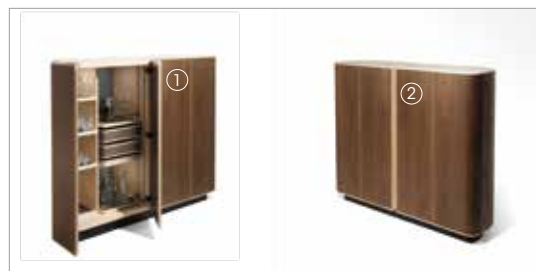

CE

73023

Mobile alto in noce canaletto
Tall cabinet in walnut canaletto wood
cm 166,5 x 51,5 x h 136
in 65 1/2 x 20 1/4 x h 53 1/2

CE

73026

Mobile bar alto in noce canaletto
Tall bar cabinet in walnut canaletto wood
cm 166,5 x 51,5 x h 136
in 65 1/2 x 20 1/4 x h 53 1/2

CE

73024

Mobile basso in noce canaletto
Low cabinet in walnut canaletto wood
cm 251 x 51,5 x h 95
in 98 7/8 x 20 1/4 x h 37 3/8

73009

Pannello sagomato per cod. 45192
Shaped panel for cod. 45192

45191 CRYSTAL STONE

- 2 bottiglie whisky / whiskey bottles
- 1 secchiello ghiaccio / ice bucket
- 1 pinza ghiaccio / ice pliers
- 6 bicchieri brandy / brandy glasses
- 6 bicchieri shot / shot glasses
- 6 tumbler basso / low tumbler
- 6 tumbler alto / high tumbler
- 6 coppa martini / martini glasses

45192 BAR TENDER

- 1 shaker piccolo / small shaker 300 ml - 10 fl. oz
- 1 shaker grande / big shaker 500 ml - 16,90 fl. oz
- 1 strainer
- 1 apribottiglie / bottle opener
- 1 jigger 15 - 30 ml / 0,5 - 1 fl. oz
- 1 jigger 25 - 50 ml / 0,85 - 1,7 fl. oz
- 1 cucchiaino cocktail tridente / trident bar spoon

28

11

1 Moore 73007 fin.11

2 Moore 73001 fin.11