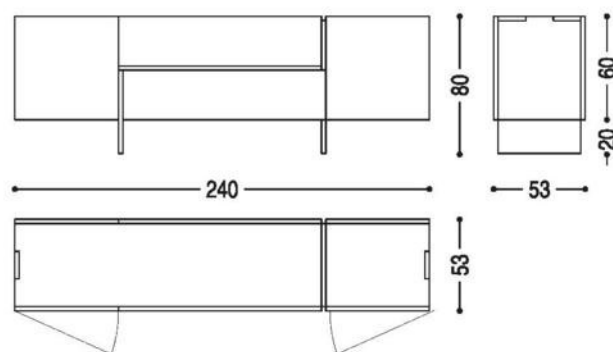

RIVA 1920 AKI

Madia Aki
Aki Sideboard

MATERIALI

MATERIALS

ESSENZE E FINITURE WOODS AND FINISHINGS

ROVERE CON NODI
SBIANCATO CERA

ROVERE CON NODI

OLMO