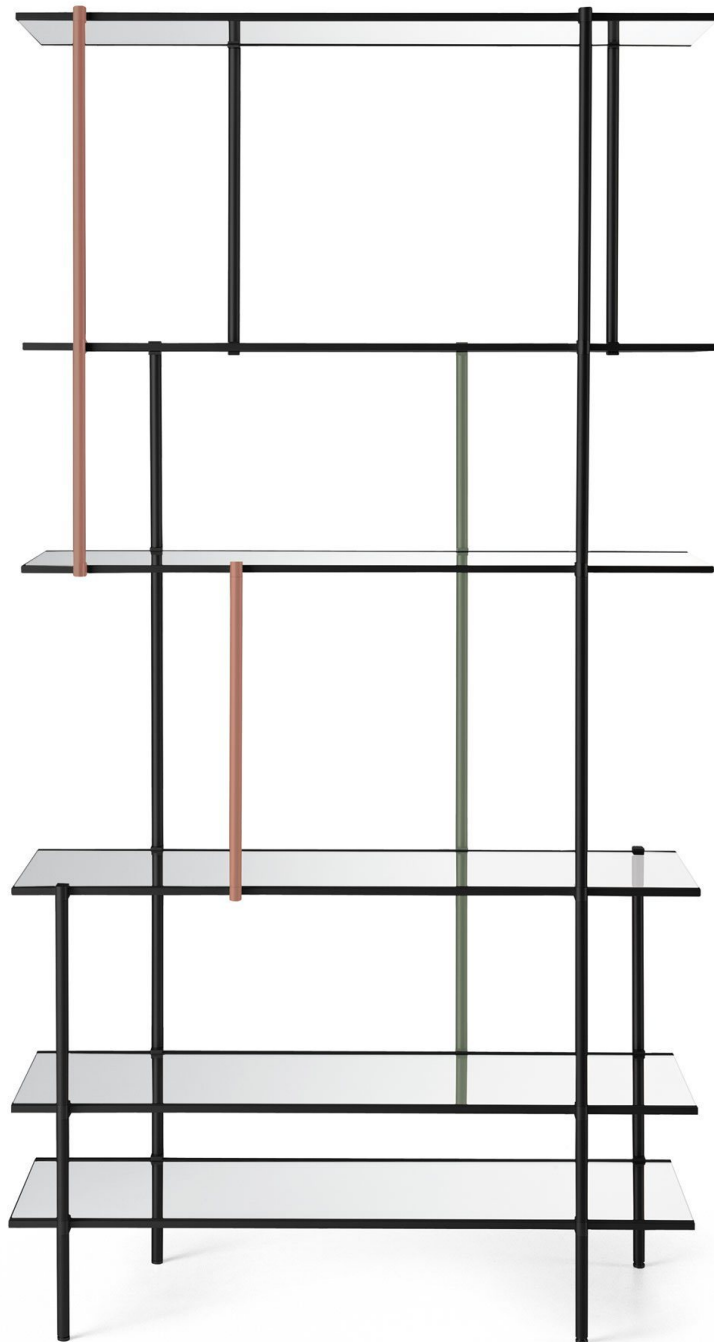

Drizzle

Luca Nichetto
2012

Drizzle

Luca Nichetto , 2012

Libreria modulare con struttura in alluminio anodizzato nei colori champagne o nero. Su richiesta set di montanti verticali colorati grigio, senape, rosso o rosa. Piani in cristallo trasparente extralight temperato 10mm. Disponibile anche in cristallo "grigio Italia". A richiesta reggipiani in ottone satinato.

Shelving system with champagne or black anodised aluminium structure. Set of vertical lacquered supports in the colours grey, mustard, red or pink, on request. 10mm extralight transparent tempered glass shelves. Available also smoked "grigio Italia" glass. Satin brass shelf supports, on request.

Dimensioni / Sizes
80 x 37,5 x 65,5h cm
80 x 37,5 x 112,5h cm
80 x 37,5 x 144,5h cm
80 x 37,5 x 191,5h cm
100 x 37,5 x 65,5h cm
100 x 37,5 x 112,5h cm
100 x 37,5 x 144,5h cm
100 x 37,5 x 191,5h cm

Ripiani
80x34h cm
100x34h cm

Cristallo / Glass

Trasparente
Transparent

Extralight
Extralight

"Grigio Italia"
"Grigio Italia"

Metallo / Metal

Alluminio
anodizzato
Anodised
aluminium

Ottone satinato
Satin brass

Set montanti verticali / Set of vertical lacquered supports