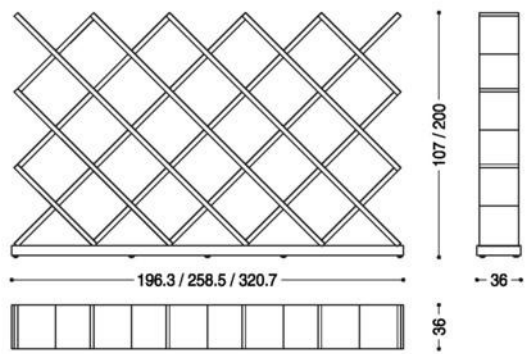

RIVA 1920 BROADWAY

Libreria
Bookcase

MATERIALI
MATERIALS

ESSENZE E FINITURE
WOODS AND FINISHINGS

ROVERE CON NODI

OLMO

ROVERE

NOCE