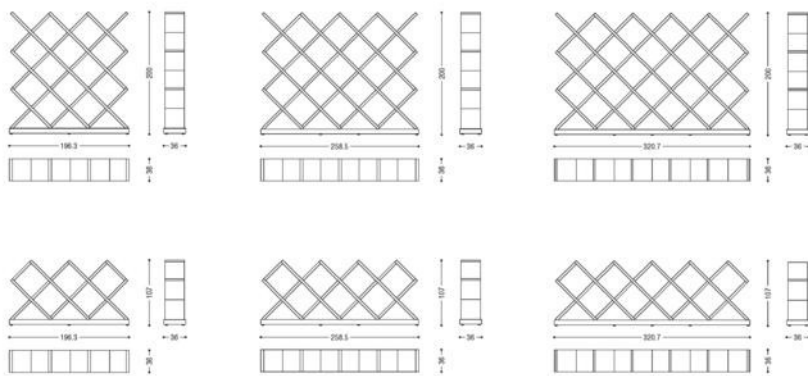

RIVA 1920 BROADWAY

Libreria
Bookcase

MATERIALI
MATERIALS

ESSENZE E FINITURE
WOODS AND FINISHINGS

ROVERE CON NODI

OLMO

ROVERE

NOCE