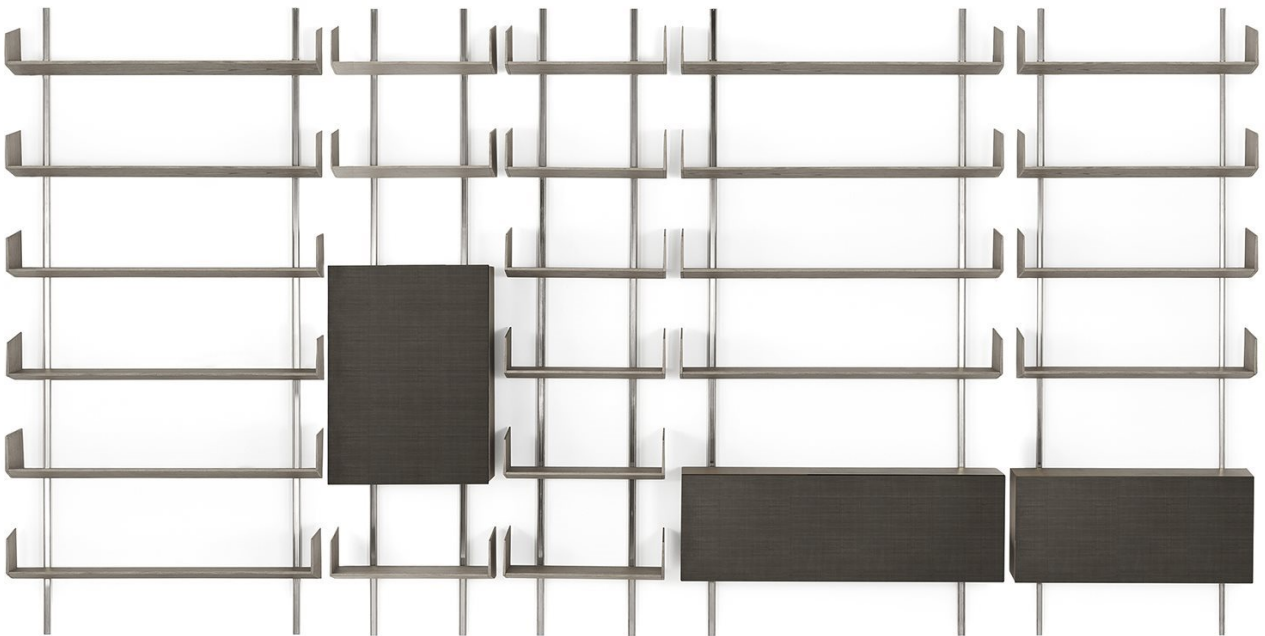

Brera

Massimo Castagna
2016

Libreria con montanti verticali in ottone nichelato satinato. Ripiani in frassino tinto creta oppure tinto nero poro aperto (mod. Layer). Contenitori ad anta o ribalta, con frontali in cristallo temperato decorato a mano, nella finitura deco' o craquelé. Disponibile anche con frontali in cristallo retroverniciato nei colori del campionario, nella versione brillante o satinata.

Wall shelving system with satin nickel-plated brass vertical supports. Clay stained or black (mod. Layer) open pore lacquered ash shelves. Door or flap door units with hand decorated tempered glass fronts in deco' or craquelé finish. Available also with painted glass fronts as per sample in the bright or satin version.

*Dimensioni / Sizes
Cm*

*60 x 25 x 164h
80 x 25 x 164h
120 x 25 x 164h
60 x 25 x 240h
80 x 25 x 240h
120 x 25 x 240h*

Cristallo / Glass

*Bianco
brillante
Bright white*

*Bianco satinato
Satin white*

*Cemento
brillante
Bright cement*

Metallo / Metal

*Ottone
nichelato
satinato
Satin nickel-
plated brass*

Legno / Wood

*Nero poro
aperto (Layer)
Black open pore
(Layer)*

*Frassino tinto
creta
Clay stained
ash*