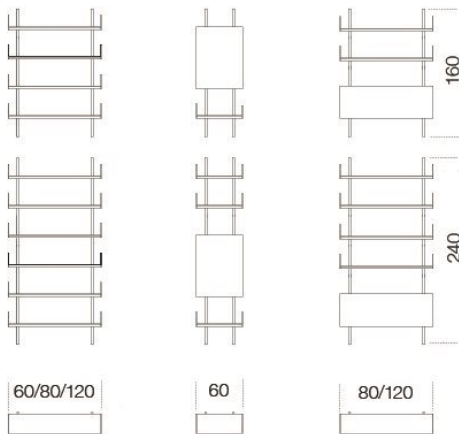

Brera

Massimo Castagna
2016

Libreria con montanti verticali in ottone nichelato satinato. Ripiani in frassino tinto creta oppure tinto nero poro aperto (mod. Layer). Contenitori ad anta o ribalta, con frontali in cristallo temperato decorato a mano, nella finitura deco' o craquelé. Disponibile anche con frontali in cristallo retroverniciato nei colori del campionario, nella versione brillante o satinata.

Wall shelving system with satin nickel-plated brass vertical supports. Clay stained or black (mod. Layer) open pore lacquered ash shelves. Door or flap door units with hand decorated tempered glass fronts in deco' or craquelé finish. Available also with painted glass fronts as per sample in the bright or satin version.

*Dimensioni / Sizes
Cm*

*60 x 25 x 164h
80 x 25 x 164h
120 x 25 x 164h
60 x 25 x 240h
80 x 25 x 240h
120 x 25 x 240h*

Cristallo / Glass

*Bianco
brillante
Bright white*

*Bianco satinato
Satin white*

*Cemento
brillante
Bright cement*