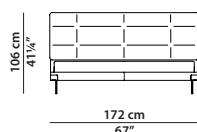

MADE IN ITALY

VIKTOR Draga & Aurel

172 x 234 h106

Letto. Rete 160 x 200 cm.
Bed. 160 x 200 cm spring base.

192 x 234 h106

Letto. Rete 180 x 200 cm.
Bed. 180 x 200 cm spring base.

212 x 234 h106

Letto. Rete 200 x 200 cm.
Bed. 200 x 200 cm spring base.