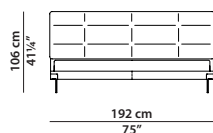

MADE IN ITALY

VIKTOR Draga & Aurel

172 x 234 h106

Letto. Rete 160 x 200 cm.
Bed. 160 x 200 cm spring base.

192 x 234 h106

Letto. Rete 180 x 200 cm.
Bed. 180 x 200 cm spring base.

212 x 234 h106

Letto. Rete 200 x 200 cm.
Bed. 200 x 200 cm spring base.