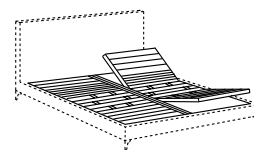

**dimensions spéciales - seulement avec sommier élite**  
**lits: +5% tous les 5 cm.**  
**sommier élite (max 210 cm): +30%**

- cama acolchada
- funda desenfundable
- revestimiento fijo para version en piel
- estructura en madera desmontable con travesaño central en metal
- somieres a elegir
- patas de metal barnizado
  - mate negro
  - nickel negro
  - cromo

**medidas especiales - sólo somier élite:**  
**cama: +5% cada 5 cm.**  
**somier élite: + 30% (máxima longitud 210 cm.)**

piano ortopedico - orthopedic base

rete élite - élite slatted base

rete élite MM - élite MM slatted base