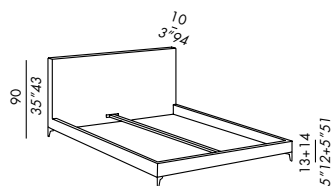

piano ortopedico - orthopedic base