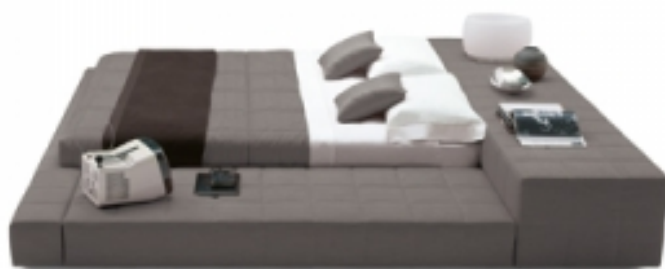

BONALDO

SQUARING

design Giuseppe Viganò

Una scelta progettuale che privilegia la modernità delle forme geometriche, giocando con le volumetrie degli elementi. Grazie al rivestimento su ogni lato, Squaring può essere collocato perfettamente anche a centro stanza.

Disponibile nella versione letto singolo o matrimoniale, è abbinabile con una ricca famiglia di accessori ed è realizzato in diverse varianti formali: Squaring dormeuse, Squaring basso, Squaring alto, Squaring isola, Squaring isola alta, Squaring penisola. Il rivestimento, completamente sfoderabile, è realizzato in tessuto, skay (ecopelle) e pelle. I piedini sono in legno color grigio antracite o, a richiesta, color moka.

RIVESTIMENTO:

tessuto*

skay (ecopelle)

pelle

*Non disponibile nei tessuti: 80G-80H-80L-80M-80N-80P-80Q.

PIEDINI:

legno color grigio antracite

legno color moka (a richiesta)