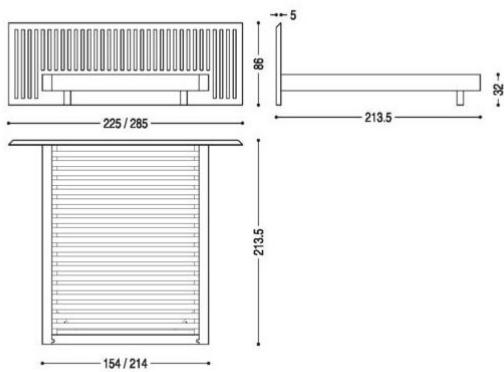

RIVA 1920 SOFT WOOD

Dimensioni disponibili
Available dimensions

MATERIALI
MATERIALS

ESSENZE E FINITURE
WOODS AND FINISHINGS

ROVERE CON NODI
SBIANCATO CERA

ROVERE CON NODI

OLMO

ROVERE