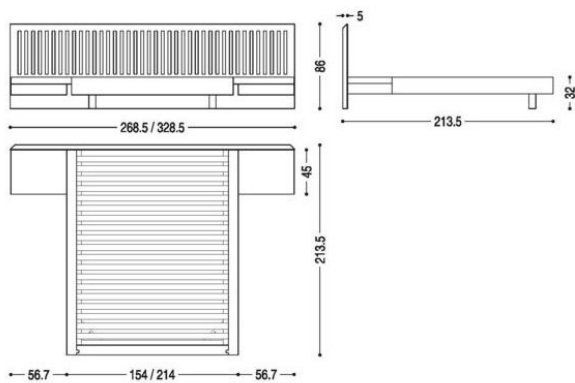

RIVA 1920 SOFT WOOD

Dimensioni disponibili
Available dimensions

MATERIALI
MATERIALS

ESSENZE E FINITURE
WOODS AND FINISHINGS

ROVERE CON NODI
SBIANCATO CERA

ROVERE CON NODI

OLMO

ROVERE