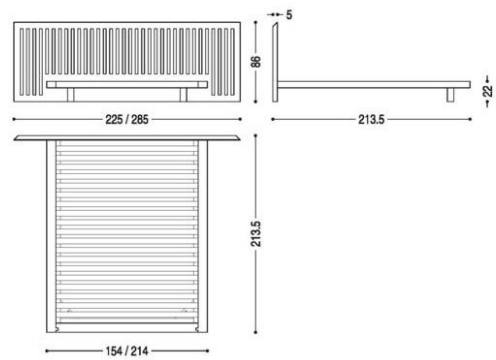

RIVA 1920 SOFT WOOD

Dimensioni disponibili
Available dimensions

MATERIALI
MATERIALS

ESSENZE E FINITURE
WOODS AND FINISHINGS

ROVERE CON NODI
SBIANCATO CERA

ROVERE CON NODI

OLMO

ROVERE