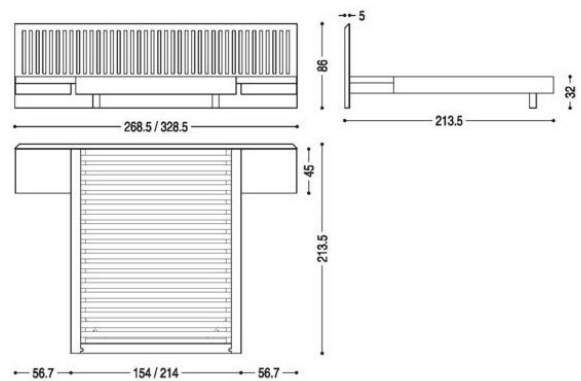

RIVA 1920 SOFT WOOD

Dimensioni disponibili
Available dimensions

MATERIALI
MATERIALS

ESSENZE E FINITURE
WOODS AND FINISHINGS

ROVERE CON NODI
SBIANCATO CERA

ROVERE CON NODI

OLMO

ROVERE