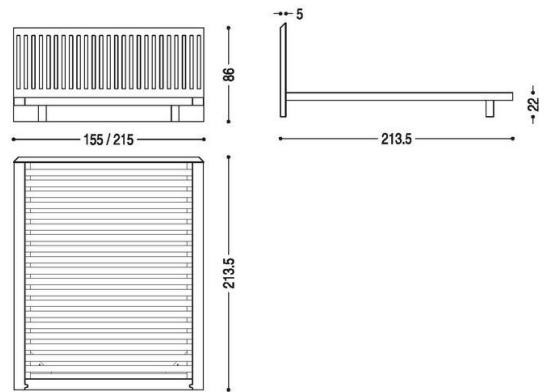

RIVA 1920 SOFT WOOD

Dimensioni disponibili
Available dimensions

MATERIALI
MATERIALS

ESSENZE E FINITURE
WOODS AND FINISHINGS

ROVERE CON NODI
SBIANCATO CERA

ROVERE CON NODI

OLMO

ROVERE