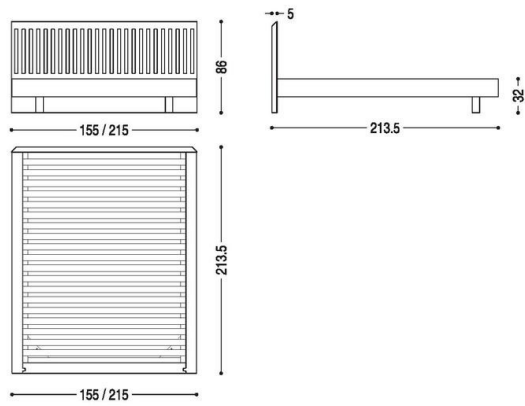

RIVA 1920 SOFT WOOD

Dimensioni disponibili
Available dimensions

MATERIALI
MATERIALS

ESSENZE E FINITURE
WOODS AND FINISHINGS

ROVERE CON NODI
SBIANCATO CERA

ROVERE CON NODI

OLMO

ROVERE