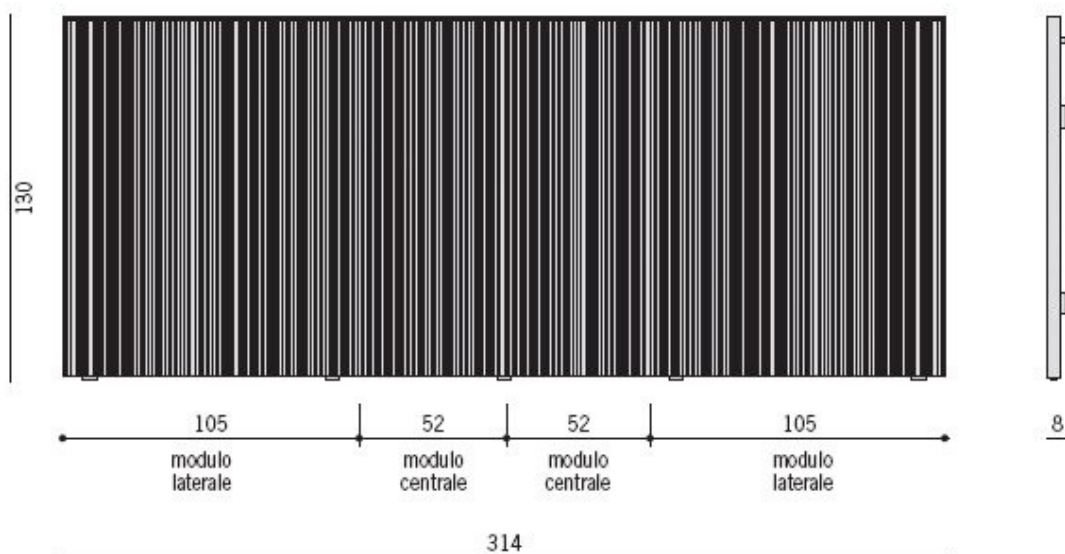

Für Kundenspezifischen Größe, bitte nur einem Schnitt für das Element zu ändern, um die gewünschte Länge zu erreichen.

Tête de lit modulaire en noyer canaletta massif. La tête de lit peut être composée par un élément latéral de cm. 105 (possibilité de réduction sur demande) pour un lit simple, ou par deux éléments latéraux pour une mesure totale de cm. 210 (possibilité de réduction sur demande). Possibilité de personnaliser la longueur de la tête de lit en insérant un ou plus éléments centraux et réaliser les trous pour la prise de courante selon les mesures indiquées. Rétro éclairage LED de la tête de lit sur demande.

Pour production sur mesure, considérer seulement un coupage pour l'élément à modifier, afin de rajouter la longueur désirée.

Cabecera componible en nogal canaletta macizo. La cabecera puede estar compuesta por un elemento lateral sólo de cm. 105 para camas de una plaza o por dos elementos laterales y realizar los agujeros necesarios por los enchufes siguiendo las medidas indicadas. Luz trasera LED disponible bajo petición.

En caso de cabeceras a medida, incrementar con el precio del corte el precio de un elemento solo (el precio de los otros elementos queda el mismo).

Testata Pentagramma modulo centrale

Design: M. Marconato - T. Zappa

Elemento centrale in massello di noce canaletta.

Central unit in solid canaletta walnut.

Zentral Teil aus massivem Nussbaum Canaletta.

Élément central en noyer canaletta massif.

Elemento central en nogal canaletta macizo.

ESSENZA - WOOD - MADERA

- noce canaletta - canaletta walnut - nogal canaletta
- noce canaletta tinto moka - canaletta walnut moka stained - nogal canaletta tinto moka
- noce canaletta tinto wenge - canaletta walnut wenge stained - nogal canaletta tinto wenge