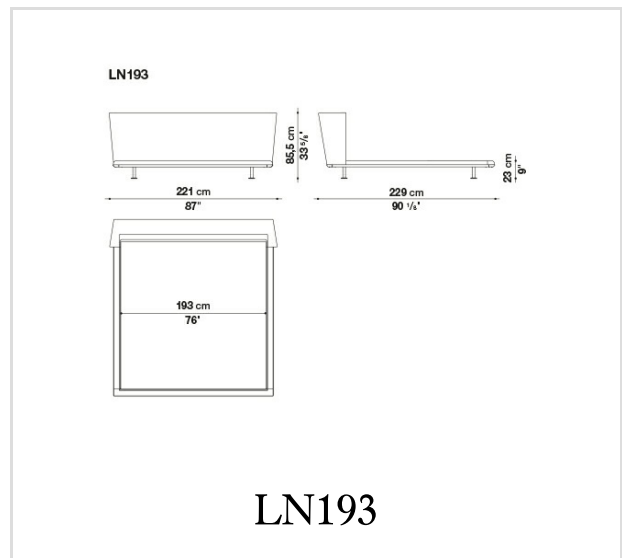

Technical drawings