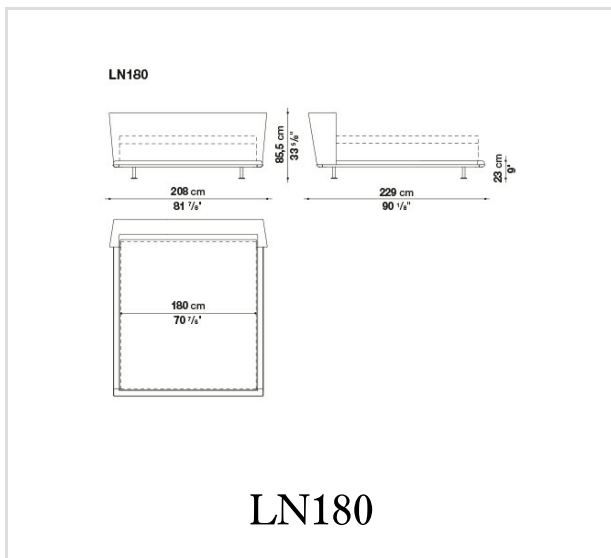

Technical drawings