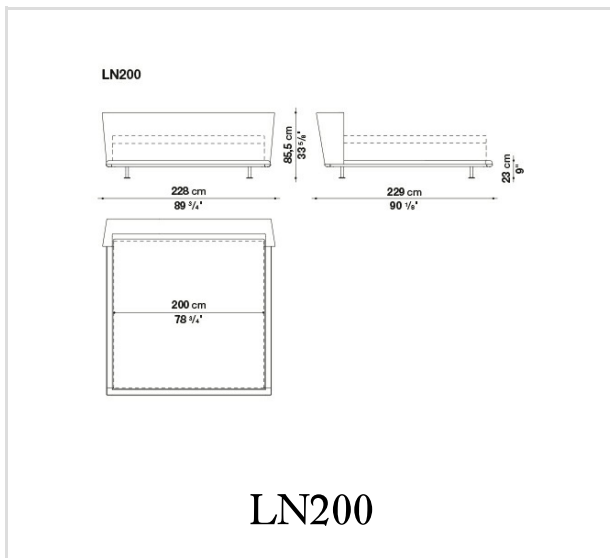

B&B Italia reserves the right to make technological and aesthetic improvements to its models, including changes to the sizes and materials, without notice. The technical drawings do not define the details of the product. The measurements shown are indicative and may undergo changes. In particular, the dimensions relevant to the padded parts are subject to usage tolerances over time caused by the normal adjustment of the padding. For the specific information, please contact the dealer closest to you.