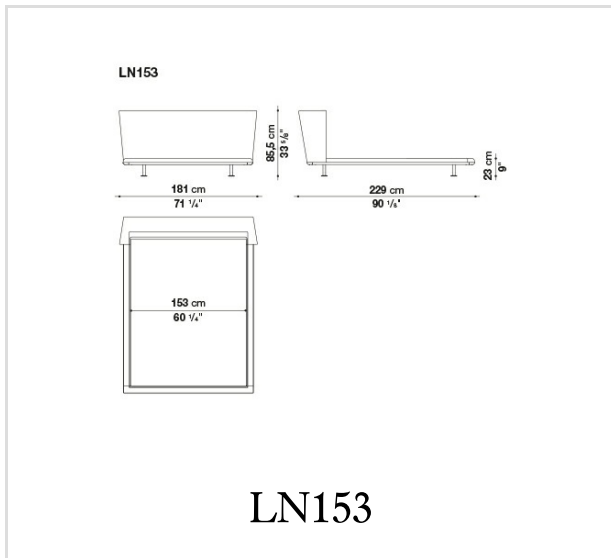

Technical drawings