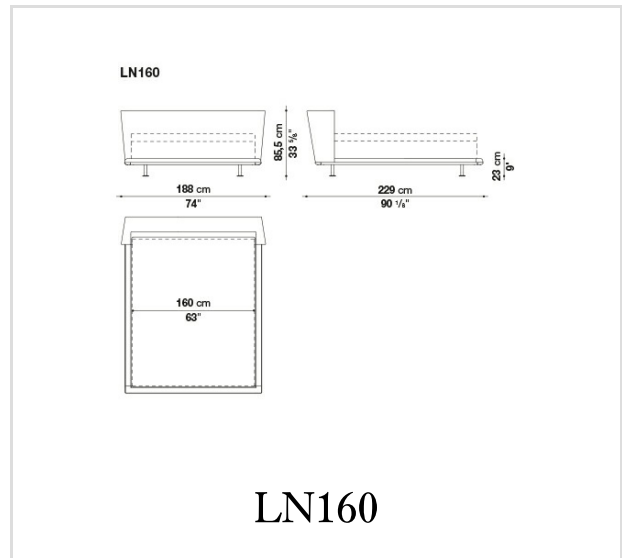

Technical drawings