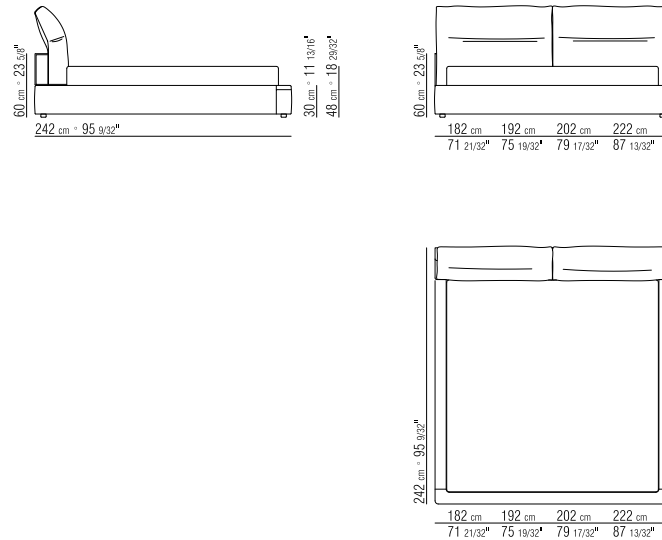

BASE CON PIANALE METALLO E DOGHE IN LEGNO
BASE WITH METAL FRAME AND WOODEN SLATS | METAL HEADBOARD COVERED WITH HIDE LEATHER
BASIS MIT METALLRROST MIT HOLZLATTEN | KOPFENDE AUS METALL MIT KERNLEDER BEZOGEN