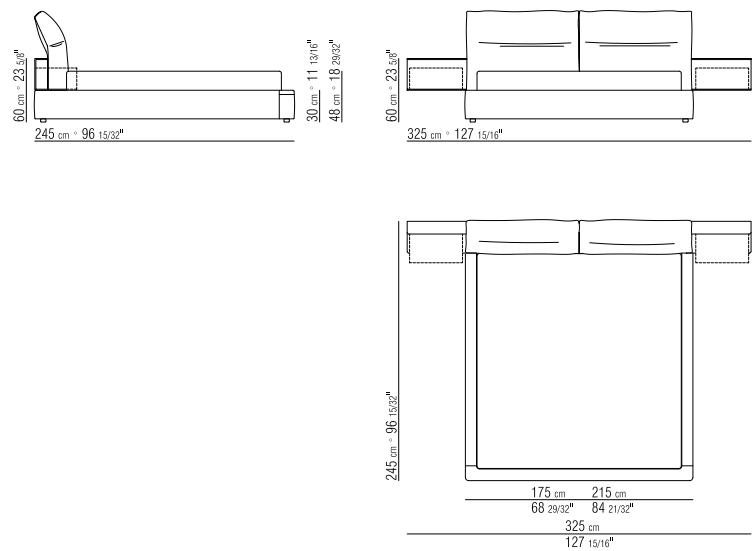

BASE CON PIANALE METALLO E DOGHE IN LEGNO
BASE WITH METAL FRAME AND WOODEN SLATS | METAL HEADBOARD COVERED WITH HIDE LEATHER
BASIS MIT METALLRROST MIT HOLZLATTEN | KOPFENDE AUS METALL MIT KERNLEDER BEZOGEN
QUEEN | KING SIZE