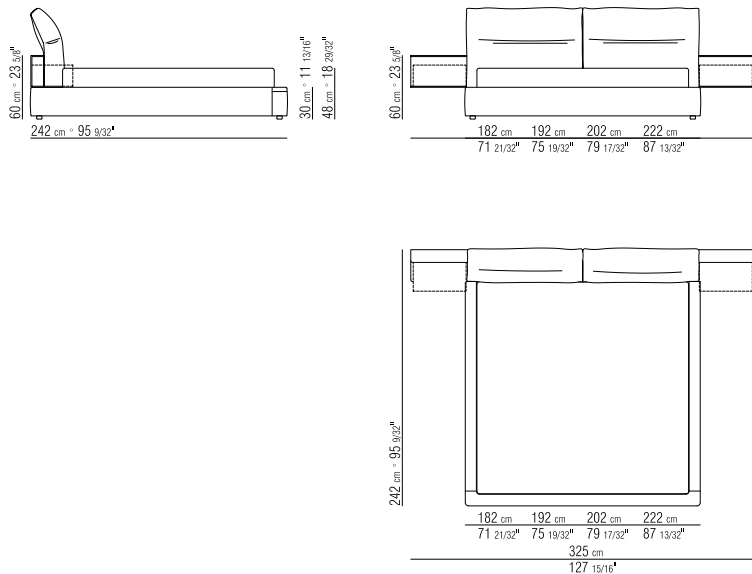

SCHUBLADEN HOLZSCHUBLADEN (HÖLZER UND AUSFÜHRUNGEN SIEHE PREISLISTE)

GESTELL MIT LATTENROST HOLZLATTENROST

MATRATZEN SIEHE KAPITEL BETTZUBEHÖR

BEZUG ABZIEHBARE STOFF- ODER LEADERBEZÜGE

BASE CON PIANALE METALLO E DOGHE IN LEGNO | TESTATA IN METALLO RIVESTITO IN CUOIO
 BASE WITH METAL FRAME AND WOODEN SLATS | METAL HEADBOARD COVERED WITH HIDE LEATHER
 BASIS MIT METALLRROST MIT HOLZLATTEN | KOPFENDE AUS METALL MIT KERNLEDER BEZOGEN