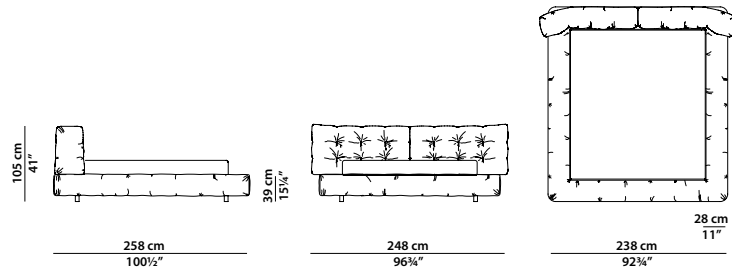

**Available in soft leathers only. §**

**A mattress can be purchased separately.**

228 x 258 h105 | 1,877 m<sup>3</sup>

Letto. Rete con doghe in legno  
160 x 200 cm, 62½ x 78"  
compresa nel prezzo.  
Bed. 160 x 200 cm, 62½ x 78"  
slatted base included.

248 x 258 h105 | 1,981 m<sup>3</sup>

Letto. Rete con doghe in legno  
180 x 200 cm, 70¼ x 78"  
compresa nel prezzo.  
Bed. 180 x 200 cm, 70¼ x 78"  
slatted base included.

268 x 258 h105 | 2,068 m<sup>3</sup>

Letto. Rete con doghe in legno  
200 x 200 cm, 78 x 78"  
compresa nel prezzo.  
Bed. 200 x 200 cm, 78 x 78"  
slatted base included.