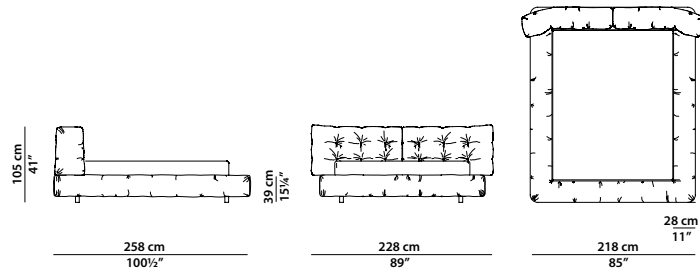

Kashmir Lavande

Struttura giroletto con quattro fasce in legno tamburato di pino e abete. Struttura testata in multistrato di pino e abete. Imbottitura in poliuretano espanso a densità differenziata con rivestimento in fibra acrilica. Retro testata rifinita in pelle. Decoro con pelle in tinta e filo in tinta al decoro oppure bianco o rosso. Piedi in faggio verniciato nero opaco.

**Available in soft leathers only. §**

**A mattress can be purchased separately.**

228 x 258 h105 | 1,877 m<sup>3</sup>

Letto. Rete con doghe in legno  
160 x 200 cm, 62½ x 78"  
compresa nel prezzo.  
Bed. 160 x 200 cm, 62½ x 78"  
slatted base included.

248 x 258 h105 | 1,981 m<sup>3</sup>

Letto. Rete con doghe in legno  
180 x 200 cm, 70¼ x 78"  
compresa nel prezzo.  
Bed. 180 x 200 cm, 70¼ x 78"  
slatted base included.

268 x 258 h105 | 2,068 m<sup>3</sup>

Letto. Rete con doghe in legno  
200 x 200 cm, 78 x 78"  
compresa nel prezzo.  
Bed. 200 x 200 cm, 78 x 78"  
slatted base included.